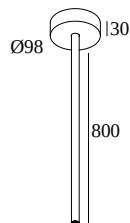

MULTINOVA 55 ROD SUSPENSION 0,8m

27910 0040 W

DISPONIBLE EN

NOIR 27910 0040 B

BLANC 27910 0040 W

[Voir sur le site Web](#)

Informations générales

EMPLACEMENT	interieur
POIDS (KG)	0.5
INFORMATIONS	ROD LENGTH : 0,8m EXCL. CABLING

Pour des instructions d'installation détaillées, veuillez consulter le manuel : [27910_0040_HAND.pdf](#)

Utilisation à quel endroit ?

28011 9300	MULTINOVA 55 930
28011 9304	MULTINOVA 55 930 DIM4
28012 9300	MULTINOVA 55 PRISM 930
28012 9304	MULTINOVA 55 PRISM 930 DIM4
28013 9300	MULTINOVA 55 SMOKE 930
28013 9304	MULTINOVA 55 SMOKE 930 DIM4
28014 9005	MULTINOVA 55 TW 930 DIM5
28015 9005	MULTINOVA 55 TW PRISM 930 DIM5
28016 9005	MULTINOVA 55 SOFT 930 DIM5
28017 9300	MULTINOVA 55 DOWN-UP 930
28017 9304	MULTINOVA 55 DOWN-UP 930 DIM4
28018 9300	MULTINOVA 55 DOWN-UP PRISM 930
28018 9304	MULTINOVA 55 DOWN-UP PRISM 930 DIM4
28019 9300	MULTINOVA 55 DOWN-UP SMOKE 930
28019 9304	MULTINOVA 55 DOWN-UP SMOKE 930 DIM4
28020 9005	MULTINOVA 55 DOWN-UP TW 930 DIM5
28021 9005	MULTINOVA 55 DOWN-UP TW PRISM 930 DIM5