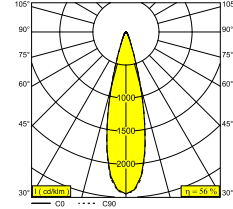

FRAX SB 93026 HONEYCOMB

26000 9370 PGR

DISPONIBLE EN

FLEMISH BRONZE PARA EXTERIORES 26000 9370 FBRX

ANTRACITA 26000 9370 N

PINO VERDE 26000 9370 PGR

[Ver en el sitio web](#)

Información general

UBICACIÓN	exterior
INSTALACIÓN	Suelo Al superficie, Pared Al superficie
PROTECCIÓN DE INGRESO	IP65
PROTECCIÓN CONTRA EL IMPACTO MECÁNICO	IK06
PESO (KG)	1.3
CAPACIDAD DE AJUSTE	0° to 120° giratorio, 360° orientable
INFORMACIÓN	4 x LENS SP-14° INCL.LED POWER SUPPLY 700mA-DC INCL.BEAM LENS 26° INCL.HONEYCOMB INCL.1 x CABLE H05 RN-F 3 x 1mm² 2m

Información eléctrica

ELÉCTRICO	220-240V / 50-60Hz
CLASE	I
FUENTE DE ALIMENTACIÓN	YES
TIPO DE ATENUACIÓN	no dimerizable
CLASIFICACIÓN ENERGÉTICA	D
CERTIFICADOS	CB, ENEC, EPD, RCM

Información de la fuente de luz

LIGHTSOURCE NAME	LED
FUENTE DE LUZ	LED cluster 8W / CRI>90 (R9: 60) / 3000K / 961lm
TM-30-15 VALUES	Rf: 92 / Rg: 99
SDCM	SDCM3
GRUPO DE RIESGO	RG2
LM80	L80 > 150000
BEAMANGLE	26°
INFORMACIÓN TÉCNICA LED (FUENTE DE LUZ)	961lm // 8W // 120lm/W
INFORMACIÓN TÉCNICA LED (LUMINARIA)	538lm // 9,2W // 58lm/W

Requisitos

FRAX BRACKET
FRAX PIN
FRAX STRAP

Opción

FRAX ANTI VANDAL SCREWS

Accesorios

FRAX S KAP