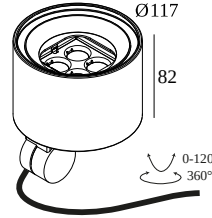

FRAX SB 93026 HONEYCOMB

26000 9370 PGR

DISPONIBLE EN

FLEMISH BRONZE PARA EXTERIORES 26000 9370 FBRX

ANTRACITA 26000 9370 N

PINO VERDE 26000 9370 PGR

[Ver en el sitio web](#)

Información general

UBICACIÓN	exterior
INSTALACIÓN	Suelo Al superficie, Pared Al superficie
PROTECCIÓN DE INGRESO	IP65
PROTECCIÓN CONTRA EL IMPACTO MECÁNICO	IK06
PESO (KG)	1.3
CAPACIDAD DE AJUSTE	0° to 120° giratorio, 360° orientable
INFORMACIÓN	4 x LENS SP-14° INCL.LED POWER SUPPLY 700mA-DC INCL.BEAM LENS 26° INCL.HONEYCOMB INCL.1 x CABLE H05 RN-F 3 x 1mm ² 2m