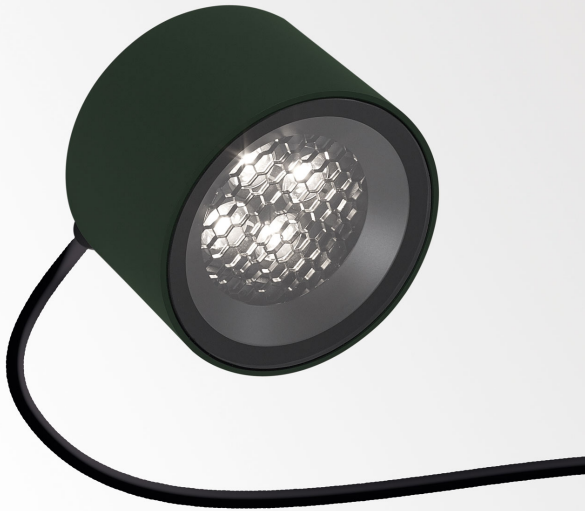

FRAX SB 93026 HONEYCOMB

26000 9370 PGR

DISPONIBLE EN

FLEMISH BRONZE PARA EXTERIORES 26000 9370 FBRX

ANTRACITA 26000 9370 N

PINO VERDE 26000 9370 PGR

[Ver en el sitio web](#)

Información general

UBICACIÓN	exterior
INSTALACIÓN	Suelo Al superficie, Pared Al superficie
PROTECCIÓN DE INGRESO	IP65
PROTECCIÓN CONTRA EL IMPACTO MECÁNICO	IK06
PESO (KG)	1.3
CAPACIDAD DE AJUSTE	0° to 120° giratorio, 360° orientable
INFORMACIÓN	4 x LENS SP-14° INCL.LED POWER SUPPLY 700mA-DC INCL.BEAM LENS 26° INCL.HONEYCOMB INCL.1 x CABLE H05 RN-F 3 x 1mm ² 2m

LIGHTSOURCE NAME	LED
FUENTE DE LUZ	LED cluster 8W / CRI>90 (R9: 60) / 3000K / 961lm
TM-30-15 VALUES	Rf: 92 / Rg: 99
SDCM	SDCM3
GRUPO DE RIESGO	RG2
LM80	L80 > 150000
BEAMANGLE	26°
INFORMACIÓN TÉCNICA LED (FUENTE DE LUZ)	961lm // 8W // 120lm/W
INFORMACIÓN TÉCNICA LED (LUMINARIA)	538lm // 9,2W // 58lm/W