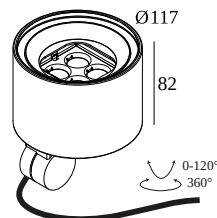

[Voir sur le site Web](#)

Informations générales

EMPLACEMENT	exterieur
INSTALLATION	Sol Applique, Mur Applique
INDICE DE PROTECTION	IP65
PROTECTION CONTRE L'IMPACT MÉCANIQUE	IK06
POIDS (KG)	1.3
ORIENTATION	0° à 120° inclinable, 360° rotatif
INFORMATIONS	4 x LENS SP-14° INCL.LED POWER SUPPLY 700mA-DC INCL.BEAM LENS 26° INCL.HONEYCOMB INCL.1 x CABLE H05 RN-F 3 x 1mm² 2m

Informations électriques

ÉLECTRIQUE	220-240V / 50-60Hz
CLASSE	I
ALIMENTATION	YES
TYPE DIM	non dimmable
CLASSE D'ÉNERGIE	D
CERTIFICATS	CB, ENEC, EPD, RCM

Info Source lumineuse

LIGHTSOURCE NAME	LED
SOURCE DE LUMIÈRE	LED cluster 8W / CRI>90 (R9: 60) / 3000K / 961lm
VALEURS TM-30	Rf: 92 / Rg: 99
SDCM	SDCM3
GROUPE DE RISQUE	RG2
LM80	L80 > 150000
BEAMANGLE	26°
TECHNIQUES LED (SOURCE LUMINEUSE)	961lm // 8W // 120lm/W
TECHNIQUES LED (LUMINAIRE)	538lm // 9,2W // 58lm/W

Références obligatoires

FRAX BRACKET
FRAX PIN
FRAX STRAP

Références optionnelles

FRAX ANTI VANDAL SCREWS

Accessoires

FRAX S KAP