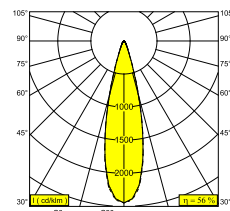

[Voir sur le site Web](#)

Informations générales

EMPLACEMENT	exterieur
INSTALLATION	Sol Applique, Mur Applique
INDICE DE PROTECTION	IP65
PROTECTION CONTRE L'IMPACT MÉCANIQUE	IK06
POIDS (KG)	1.3
ORIENTATION	0° à 120° inclinable, 360° rotatif
INFORMATIONS	4 x LENS SP-14° INCL.LED POWER SUPPLY 700mA-DC INCL.BEAM LENS 26° INCL.HONEYCOMB INCL.1 x CABLE H05 RN-F 3 x 1mm² 2m

Informations électriques

ÉLECTRIQUE	220-240V / 50-60Hz
CLASSE	I
ALIMENTATION	YES
TYPE DIM	non dimmable
CLASSE D'ÉNERGIE	D
CERTIFICATS	CB, ENEC, EPD, RCM

Info Source lumineuse

LIGHTSOURCE NAME	LED
SOURCE DE LUMIÈRE	LED cluster 8W / CRI>90 (R9: 60) / 3000K / 961lm
VALEURS TM-30	Rf: 92 / Rg: 99
SDCM	SDCM3
GROUPE DE RISQUE	RG2
LM80	L80 > 150000
BEAMANGLE	26°
TECHNIQUES LED (SOURCE LUMINEUSE)	961lm // 8W // 120lm/W
TECHNIQUES LED (LUMINAIRE)	538lm // 9,2W // 58lm/W

Références obligatoires

FRAX BRACKET
FRAX PIN
FRAX STRAP

Références optionnelles

FRAX ANTI VANDAL SCREWS

Accessoires

FRAX S KAP