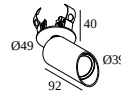

[Веб страница продукта](#)