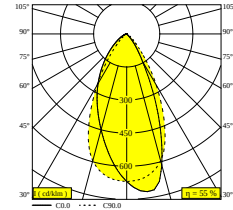

WEISS-WEISS 24152 9300 W-W

 [Auf der Website anzeigen](#)

Allgemeine Information

ANWENDUNGSBEREICH	innenbereich
INSTALLATION	Decke Halbeinbau
FORM / GRÖSSE DES AUSSCHNITTS (MM)	rund - 43
EINBAUTIEFE (MM)	40
SCHUTZ GEGEN EINDRINGEN	IP20
GEWICHT (KG)	0.3
VERSTELLBARKEIT	0° to 85° schwenkbar, 355° drehbar
INFORMATION	WALLWASH LENS EXCL.LED POWER SUPPLY 350mA-DC