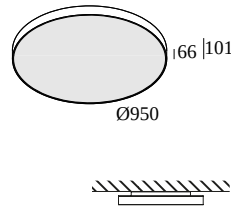

SUPERNOVA FLAT 95 PRISMATIC 930

20637 9300 B

BESCHIKBAAR IN
ZWART 20637 9300 B
WIT 20637 9300 W

 [Bekijk op website](#)

Algemene info

LOCATIE	binnen
INSTALLATIE	Plafond Opbouw, Plafond Gependeld
STOF EN WATERDICHTHEID	IP20
GEWICHT (KG)	12.7
RICHTBAARHEID	niet richtbaar
INFO	INCL.PC PRISMATIC INCL.ADJUSTABLE LED POWER SUPPLY - 2 settings: 1- 1860mA 2- 1300mA