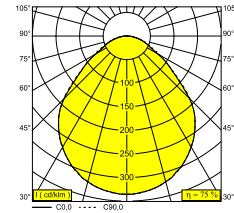

SUPERNOVA FLAT 95 PRISMATIC 930

20637 9300 B

BESCHIKBAAR IN
ZWART 20637 9300 B
WIT 20637 9300 W

 [Bekijk op website](#)

Algemene info

LOCATIE	binnen
INSTALLATIE	Plafond Opbouw, Plafond Gependeld
STOF EN WATERDICHTHEID	IP20
GEWICHT (KG)	12.7
RICHTBAARHEID	niet richtbaar
INFO	INCL.PC PRISMATIC INCL.ADJUSTABLE LED POWER SUPPLY - 2 settings: 1- 1860mA 2- 1300mA

Elektrische info

ELEKTRISCH	220-240V / 0 50-60Hz
KLASSE	I
VOEDING INBEGREPEN	YES
DIM TYPE	niet dimbaar
ENERGIE KLASSE	D
CERTIFICATEN	CB, ENEC, LCA, RCM

Info lichtbron

LIGHTSOURCE NAME	LED
LICHTBRON	@ 1860: LED cluster 79,4W / CRI>90 (R9: 68) / 3000K / 11477lm Or @ 1300: LED cluster 54,2W / CRI>90 (R9: 68) / 3000K / 8273lm
TM-30 WAARDEN	Rf: 89 / Rg: 97 @ 1300: rf: 89 / Rg: 97
SMDC	SDCM3
RISK-GROEP	RG0
LM80	L70 > 60000
LED TECHNIEK (LICHTBRON)	@ 1860: 11477lm // 79,4W // 144lm/W Or @ 1300: 8273lm // 54,2W // 153lm/W
LED TECHNIEK (TOESTEL)	@ 1860: 8583lm // 91,3W // 94lm/W Or @ 1300: 6187lm // 62,3W // 99lm/W