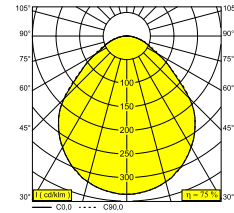

SUPERNOVA FLAT 95 PRISMATIC 930

20637 9300 B

ERHÄLTlich IN
SCHWARZ 20637 9300 B
WEISS 20637 9300 W

 [Auf der Website anzeigen](#)

Allgemeine Information

ANWENDUNGSBEREICH	innenbereich
INSTALLATION	Decke Aufbau, Decke Pendel
SCHUTZ GEGEN EINDRINGEN	IP20
GEWICHT (KG)	12.7
VERSTELLBARKEIT	nicht verstellbar
INFORMATION	INCL.PC PRISMATIC INCL.ADJUSTABLE LED POWER SUPPLY - 2 settings: 1- 1860mA 2- 1300mA