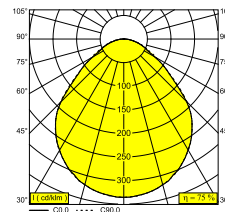

SUPERNOVA FLAT 95 PRISMATIC 930

20637 9300 B

DISPONIBLE EN

NOIR 20637 9300 B

BLANC 20637 9300 W

[Voir sur le site Web](#)

Informations générales

EMPLACEMENT	interieur
INSTALLATION	Plafond Applique,Plafond Suspendu
INDICE DE PROTECTION	IP20
POIDS (KG)	12.7
ORIENTATION	non réglable
INFORMATIONS	INCL.PC PRISMATIC INCL.AJUSTABLE LED POWER SUPPLY - 2 settings: 1- 1860mA 2- 1300mA

Informations électriques

ÉLECTRIQUE	220-240V / 0 50-60Hz
CLASSE	I
ALIMENTATION	YES
TYPE DIM	non dimmable
CLASSE D'ÉNERGIE	D
CERTIFICATS	CB, ENEC, LCA, RCM

Info Source lumineuse

LIGHTSOURCE NAME	LED
SOURCE DE LUMIÈRE	@ 1860: LED cluster 79,4W / CRI>90 (R9: 68) / 3000K / 11477lm Or @ 1300: LED cluster 54,2W / CRI>90 (R9: 68) / 3000K / 8273lm
VALEURS TM-30	Rf: 89 / Rg: 97 @ 1300: rf: 89 / Rg: 97
SDCM	SDCM3
GROUPE DE RISQUE	RG0
LM80	L70 > 60000
TECHNIQUES LED (SOURCE LUMINEUSE)	@ 1860: 11477lm // 79,4W // 144lm/W Or @ 1300: 8273lm // 54,2W // 153lm/W
TECHNIQUES LED (LUMINAIRE)	@ 1860: 8583lm // 91,3W // 94lm/W Or @ 1300: 6187lm // 62,3W // 99lm/W