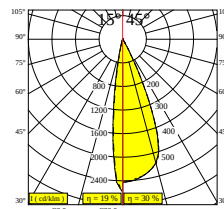

Веб страница продукта

Общая информация

ПРЕДНАЗНАЧЕН ДЛЯ УСТАНОВКИ	внутреннее
МОНТАЖ	Системы низкого напряжения Системный светильник
ЗАЩИТА ОТ ПЫЛИ И ВЛАГИ	IP20
ВЕС (КГ)	0.3
РЕГУЛИРУЕМОСТЬ	0° to 85° swiveling, 355° rotatable
ИНФОРМАЦИЯ	ADJUSTABLE BEAM 15°-45°

Электрические характеристики

НОМИНАЛЬНОЕ НАПРЯЖЕНИЕ	48V-DC
ЭЛЕКТРИЧЕСКАЯ КЛАССИФИКАЦИЯ	III
УПРАВЛЕНИЕ	диммированный по протоколу DALI
КЛАСС ПОТРЕБЛЕНИЯ ЭНЕРГИИ	E
СЕРТИФИКАТЫ	CB, ENEC

Характеристики источника света

LIGHTSOURCE NAME	LED
ТИП ИСТОЧНИКА СВЕТА	LED array 8,6W / CRI>90 (R9: 52) / 3000K / 1018lm
TM-30 ЗНАЧЕНИЯ	rf: 90 / Rg: 99
SDCM	SDCM1
ГРУППА РИСКА	RG1
LM80	L90B10 > 50000
BEAMANGLE	15°-45°
ХАРАКТЕРИСТИКИ ИСТОЧНИКА	1018lm // 8,6W // 118lm/W
ХАРАКТЕРИСТИКИ СВЕТИЛЬНИКА	303lm // 9,9W // 311lm/W

Обязательные комплектующие

LED POWER SUPPLY 48V-DC

Полная инструкция по монтажу по ссылке : [27328_XXX5_HAND.pdf](#)