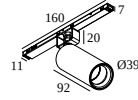

 [Voir sur le site Web](#)

Informations générales

EMPLACEMENT	interieur
INSTALLATION	Systèmes basse tension Monté sur systèmes basse tension
INDICE DE PROTECTION	IP20
POIDS (KG)	0.3
ORIENTATION	0° à 85° inclinable, 355° rotatif
INFORMATIONS	ADJUSTABLE BEAM 15°-45°