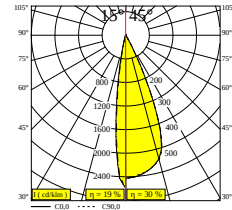

 [Voir sur le site Web](#)

Informations générales

EMPLACEMENT	interieur
INSTALLATION	Systèmes basse tension Monté sur systèmes basse tension
INDICE DE PROTECTION	IP20
POIDS (KG)	0.3
ORIENTATION	0° à 85° inclinable, 355° rotatif
INFORMATIONS	ADJUSTABLE BEAM 15°-45°