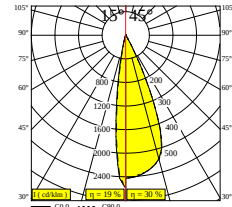

## SPL14 - SPY 39 FOCUS 930 DIM5

27328 9305 FG

BESCHIKBAAR IN  
**ZWART** 27328 9305 B  
**FLEMISH BRONZE** 27328 9305 FBR  
**FLEMISH GOLD** 27328 9305 FG  
**GOUD KLEUR** 27328 9305 GC  
**WIT** 27328 9305 W