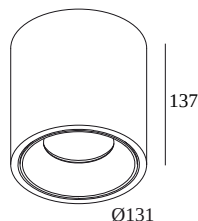

## BOXY XL R 92720

251 71 21 921 B-B

ВАРИАНТЫ ЦВЕТА КОРПУСА  
**ЧЕРНЫЙ-ЧЕРНЫЙ** 251 71 21 921 B-B  
**БЕЛЫЙ-ЧЕРНЫЙ** 251 71 21 921 W-B  
**БЕЛЫЙ-БЕЛЫЙ** 251 71 21 921 W-W

[Веб страница продукта](#)

Общая информация	
<b>ПРЕДНАЗНАЧЕН ДЛЯ УСТАНОВКИ</b>	внутреннее
<b>МОНТАЖ</b>	ПОТОЛОК НАКЛАДНОЙ
<b>ЗАЩИТА ОТ ПЫЛИ И ВЛАГИ</b>	IP20
<b>ВЕС (КГ)</b>	1.5
<b>РЕГУЛИРУЕМОСТЬ</b>	не регулируется
<b>ИНФОРМАЦИЯ</b>	REFLECTOR FL-20° INCL.DIMMABLE LED POWER SUPPLY 500mA-DC
Электрические характеристики	
<b>НОМИНАЛЬНОЕ НАПРЯЖЕНИЕ</b>	220-240V / 50-60Hz
<b>ЭЛЕКТРИЧЕСКАЯ КЛАССИФИКАЦИЯ</b>	II
<b>ВСТРОЕННЫЙ БЛОК ПИТАНИЯ</b>	YES
<b>УПРАВЛЕНИЕ</b>	диммированный по отсечке фазы
<b>КЛАСС ПОТРЕБЛЕНИЯ ЭНЕРГИИ</b>	D
<b>СЕРТИФИКАТЫ</b>	CB, ENEC, LCA, RCM
Характеристики источника света	
<b>LIGHTSOURCE NAME</b>	LED
<b>ТИП ИСТОЧНИКА СВЕТА</b>	LED array 16,3W / CRI>90 (R9: 60) / 2700K / 2209lm
<b>TM-30 ЗНАЧЕНИЯ</b>	rf: 89 / Rg: 100
<b>SDCM</b>	SDCM1
<b>ГРУППА РИСКА</b>	RG1
<b>LM80</b>	L90B10 > 50000
<b>BEAMANGLE</b>	20°
<b>ХАРАКТЕРИСТИКИ ИСТОЧНИКА</b>	2209lm // 16,3W // 136lm/W
<b>ХАРАКТЕРИСТИКИ СВЕТИЛЬНИКА</b>	1921lm // 18,7W // 102lm/W

#### Различное контрольное оборудование

---

**300 90 004 ED8** WIRELESS CONTROL DIM8

Тип диммирования: WDL = Беспроводной диммируемый

Размер монтажного отверстия (mm): 40