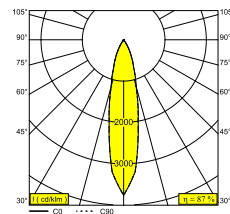

## BOXY XL R 92720

251 71 21 921 B-B

ВАРИАНТЫ ЦВЕТА КОРПУСА  
**ЧЕРНЫЙ-ЧЕРНЫЙ** 251 71 21 921 B-B  
**БЕЛЫЙ-ЧЕРНЫЙ** 251 71 21 921 W-B  
**БЕЛЫЙ-БЕЛЫЙ** 251 71 21 921 W-W

[Веб страница продукта](#)

Общая информация	
<b>ПРЕДНАЗНАЧЕН ДЛЯ УСТАНОВКИ</b>	внутреннее
<b>МОНТАЖ</b>	ПОТОЛОК НАКЛАДНОЙ
<b>ЗАЩИТА ОТ ПЫЛИ И ВЛАГИ</b>	IP20
<b>ВЕС (КГ)</b>	1.5
<b>РЕГУЛИРУЕМОСТЬ</b>	не регулируется
<b>ИНФОРМАЦИЯ</b>	REFLECTOR FL-20° INCL.DIMMABLE LED POWER SUPPLY 500mA-DC
Электрические характеристики	
<b>НОМИНАЛЬНОЕ НАПРЯЖЕНИЕ</b>	220-240V / 50-60Hz
<b>ЭЛЕКТРИЧЕСКАЯ КЛАССИФИКАЦИЯ</b>	II
<b>ВСТРОЕННЫЙ БЛОК ПИТАНИЯ</b>	YES
<b>УПРАВЛЕНИЕ</b>	диммированный по отсечке фазы
<b>КЛАСС ПОТРЕБЛЕНИЯ ЭНЕРГИИ</b>	D
<b>СЕРТИФИКАТЫ</b>	CB, ENEC, LCA, RCM
Характеристики источника света	
<b>LIGHTSOURCE NAME</b>	LED
<b>ТИП ИСТОЧНИКА СВЕТА</b>	LED array 16,3W / CRI>90 (R9: 60) / 2700K / 2209lm
<b>TM-30 ЗНАЧЕНИЯ</b>	rf: 89 / Rg: 100
<b>SDCM</b>	SDCM1
<b>ГРУППА РИСКА</b>	RG1
<b>LM80</b>	L90B10 > 50000
<b>BEAMANGLE</b>	20°
<b>ХАРАКТЕРИСТИКИ ИСТОЧНИКА</b>	2209lm // 16,3W // 136lm/W
<b>ХАРАКТЕРИСТИКИ СВЕТИЛЬНИКА</b>	1921lm // 18,7W // 102lm/W