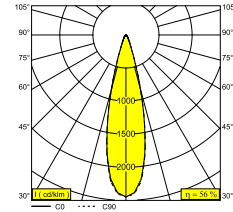

## FRAX SB 93026 HONEYCOMB

26000 9370 FBRX

BESCHIKBAAR IN

**FLEMISH BRONZE VOOR BUITEN** 26000 9370 FBRX

**ANTRACIET** 26000 9370 N

**DENNENGRÖEN** 26000 9370 PGR

 [Bekijk op website](#)

### Algemene info

<b>LOCATIE</b>	buiten
<b>INSTALLATIE</b>	Vloer Opbouw,Wand Opbouw
<b>STOF EN WATERDICHTHEID</b>	IP65
<b>IK</b>	IK06
<b>GEWICHT (KG)</b>	1.3
<b>RICHTBAARHEID</b>	0° tot 120° zwenkbaar, 360° roteerbaar
<b>INFO</b>	4 x LENS SP-14° INCL.LED POWER SUPPLY 700mA-DC INCL.BEAM LENS 26° INCL.HONEYCOMB INCL.1 x CABLE H05 RN-F 3 x 1mm <sup>2</sup> 2m