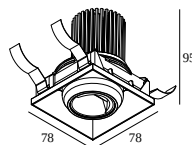

ENTERO SQ-S TRIMLESS WALLWASH 930

28528 9300 B

BESCHIKBAAR IN
ZWART 28528 9300 B
GOUD KLEUR 28528 9300 GC
WIT 28528 9300 W

Bekijk op website

Algemene info

LOCATIE	binnen
INSTALLATIE	Plafond Inbouw
ZAAGMAAT/OPENING (MM)	rechthoekig - Ø KIT
INBOUWDIEPTE (MM)	95
STOF EN WATERDICHTHEID	IP20
GEWICHT (KG)	0.145
RICHTBAARHEID	niet richtbaar
INFO	REFLECTOR WALLWASH EXCL.LED POWER SUPPLY 350-500mA-DC

Elektrische info

KLASSE	III
DIM TYPE	afhankelijk van de te kiezen externe voeding
ENERGIE KLASSE	D
CERTIFICATEN	CB, ENEC, EPD

Info lichtbron

LIGHTSOURCE NAME	LED
LICHTBRON	LED array 5,8-8,6W / CRI>90 (R9: 52) / 3000K / 787-1089lm
TM-30 WAARDEN	rf: 90 / Rg: 99
SMD	SDCM1
RISK-GROEP	RG1
LM80	L90B10 > 50000
LED TECHNIEK (LICHTBRON)	1089lm // 8,6W // 127lm/W
LED TECHNIEK (TOESTEL)	847lm // 9,9W // 86lm/W