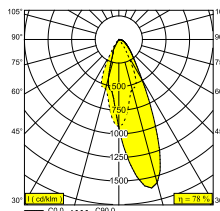

Bekijk op website

Algemene info

LOCATIE	binnen
INSTALLATIE	Plafond Inbouw
ZAAGMAAT/OPENING (MM)	rechthoekig - Ø KIT
INBOUWDIEPTE (MM)	95
STOF EN WATERDICHTHEID	IP20
GEWICHT (KG)	0.145
RICHTBAARHEID	niet richtbaar
INFO	REFLECTOR WALLWASH EXCL.LED POWER SUPPLY 350-500mA-DC

Elektrische info

KLASSE	III
DIM TYPE	afhankelijk van de te kiezen externe voeding
ENERGIE KLASSE	D
CERTIFICATEN	CB, ENEC, EPD

Info lichtbron

LIGHTSOURCE NAME	LED
LICHTBRON	LED array 5,8-8,6W / CRI>90 (R9: 52) / 3000K / 787-1089lm
TM-30 WAARDEN	rf: 90 / Rg: 99
SMD	SDCM1
RISK-GROEP	RG1
LM80	L90B10 > 50000
LED TECHNIEK (LICHTBRON)	1089lm // 8,6W // 127lm/W
LED TECHNIEK (TOESTEL)	847lm // 9,9W // 86lm/W

Benodigheden

MOUNTING KIT ENTERO SQUARE S
LED POWER SUPPLY 350 / 500mA-DC DIM (Remote)

Voor gedetailleerde montage gegevens, consulteer de handleiding : [28528_XXX0_HAND.pdf](#)