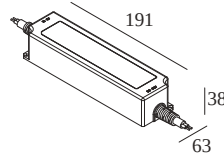

LED POWER SUPPLY 24V-DC / 120W IP67 DIM1

21012 0121

 [Bekijk op website](#)

Image may differ from the actual product

Algemene info

LOCATIE	binnen
ZAAGMAAT/OPENING (MM)	rond - 75
STOF EN WATERDICHTHEID	IP67
GEWICHT (KG)	1
INFO	OUTPUT: 24V-DC / 120W $\lambda > 0,95$ Inrush current : 60A - 520 μ s @ 230V-AC Max. 4 units on circuit breaker B 16A

Elektrische info

KLASSE	II
DIM TYPE	1-10V

Voor gedetailleerde montage gegevens, consulteer de handleiding : [21012_0121_HAND.pdf](#)

WAAR GEBRUIKT

270 73 075	STIEVIE 75
270 73 130	STIEVIE 130
300 91 51 92	LED FLEX IN SMALL 927
300 91 51 93	LED FLEX IN SMALL 930
300 91 51 94	LED FLEX IN SMALL 940
300 94 017 83	SPT PRO - LED LINE 1 830
300 94 050 83	SPT PRO - LED LINE 5 830
300 94 100 83	SPT PRO - LED LINE 10 830
304 04 15 92	TAGLINE 155 TRIMLESS 927
304 04 15 93	TAGLINE 155 TRIMLESS 930
398 01 00	SHL 20 ST - PROFILE 3m
398 02 00	SHL 18 - PROFILE 3m
398 03 00	SHL 19 - PROFILE 3m
13213 9200	INLET TRIMLESS H7 927
13213 9300	INLET TRIMLESS H7 930
13214 9200	INLET TRIMLESS L20 927
13214 9300	INLET TRIMLESS L20 930
13215 9200	INLET TRIMLESS H20 927
13215 9300	INLET TRIMLESS H20 930
13216 9200	INLET TRIMLESS L38 927
13216 9300	INLET TRIMLESS L38 930
13217 9200	INLET TRIMLESS L113 927