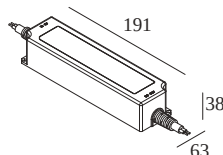

LED POWER SUPPLY 24V-DC / 120W IP67 DIM1

21012 0121

 [Voir sur le site Web](#)

Image may differ from the actual product

Informations générales	
EMPLACEMENT	interieur
FORME / TAILLE DE DÉCOUPE (MM)	circulaire - 75
INDICE DE PROTECTION	IP67
POIDS (KG)	1
INFORMATIONS	OUTPUT: 24V-DC / 120W λ > 0,95 Inrush current : 60A - 520µs @ 230V-AC Max. 4 units on circuit breaker B 16A
Informations électriques	
CLASSE	II
TYPE DIM	1 à 10 V

Pour des instructions d'installation détaillées, veuillez consulter le manuel : [21012_0121_HAND.pdf](#)

Utilisation à quel endroit ?

270 73 075	STIEVIE 75
270 73 130	STIEVIE 130
300 91 51 92	LEDFLEX IN SMALL 927
300 91 51 93	LEDFLEX IN SMALL 930
300 91 51 94	LEDFLEX IN SMALL 940
300 94 017 83	SPT PRO - LED LINE 1 830
300 94 050 83	SPT PRO - LED LINE 5 830
300 94 100 83	SPT PRO - LED LINE 10 830
304 04 15 92	TAGLINE 155 TRIMLESS 927
304 04 15 93	TAGLINE 155 TRIMLESS 930
398 01 00	SHL 20 ST - PROFILE 3m
398 02 00	SHL 18 - PROFILE 3m
398 03 00	SHL 19 - PROFILE 3m
13213 9200	INLET TRIMLESS H7 927
13213 9300	INLET TRIMLESS H7 930
13214 9200	INLET TRIMLESS L20 927
13214 9300	INLET TRIMLESS L20 930
13215 9200	INLET TRIMLESS H20 927
13215 9300	INLET TRIMLESS H20 930
13216 9200	INLET TRIMLESS L38 927
13216 9300	INLET TRIMLESS L38 930
13217 9200	INLET TRIMLESS L113 927