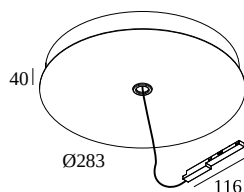

## SOLI - POWERBOX R 48V-DC / 200W

27110 0090 W

AVAILABLE IN  
**BLACK** 27110 0090 B  
**WHITE** 27110 0090 W

 [View on website](#)

### General info

<b>LOCATION</b>	indoor
<b>INGRESS PROTECTION</b>	IP20
<b>WEIGHT (KG)</b>	2.8
<b>INFORMATION</b>	INCL.LED POWER SUPPLY 48V-DC / 200W

### WHERE USED

**27111 0020** SOLI - PROFILE 2m

**27111 0030** SOLI - PROFILE 3m

Notes: