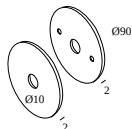

 # светильников указывает, сколько устройств можно подключить (min -> max) к блоку питания. Значения до и после '|' соответствуют минимальному и максимальному рабочему току соответственно. Значения в скобках применимы к ПОВ.

Мин. ток | Макс. ток

21012 0355 LED POWER SUPPLY 500mA-DC 2CH TW DIM5

2

Тип диммирования: диммированный по протоколу DALI

Размер монтажного отверстия (мм): 85

Coversets

204 00 90 ANO COVERSET R 90 ANO

204 00 90 B COVERSET R 90 B