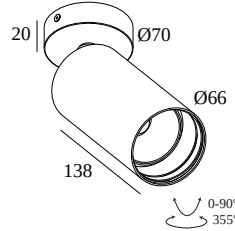

SPY 66 ON TW 96518

24624 9010 B

ВАРИАНТЫ ЦВЕТА КОРПУСА

ЧЕРНЫЙ 24624 9010 B

ПОЛНОСТЬЮ БЕЛЫЙ 24624 9010 FW

БЕЛЫЙ 24624 9010 W

[Веб-страница продукта](#)

Общая информация

ПРЕДНАЗНАЧЕН ДЛЯ УСТАНОВКИ	внутреннее
МОНТАЖ	ПОТОЛОК НАКЛАДНОЙ
ЗАЩИТА ОТ ПЫЛИ И ВЛАГИ	IP20
ВЕС (КГ)	0.6
РЕГУЛИРУЕМОСТЬ	0° to 90° swiveling, 355° rotatable
ИНФОРМАЦИЯ	REFLECTOR SP-18° EXCL.LED POWER SUPPLY 500mA-DC TW - (DALI DT8) Optional REFLECTORS 30° & 45° available

Мин. ток | Макс. ток

21012 0355 LED POWER SUPPLY 500mA-DC 2CH TW DIM5

2

Тип диммирования: диммированный по протоколу DALI

Размер монтажного отверстия (мм): 85

Coversets

204 00 90 ANO COVERSET R 90 ANO

204 00 90 B COVERSET R 90 B