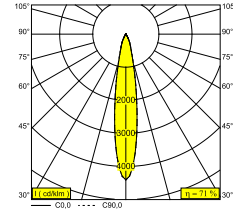

SPY 66 ON TW 96518

24624 9010 B

ВАРИАНТЫ ЦВЕТА КОРПУСА

ЧЕРНЫЙ 24624 9010 B

ПОЛНОСТЬЮ БЕЛЫЙ 24624 9010 FW

БЕЛЫЙ 24624 9010 W

[Веб-страница продукта](#)

Общая информация

Электрические характеристики

ЭЛЕКТРИЧЕСКАЯ КЛАССИФИКАЦИЯ	III
УПРАВЛЕНИЕ	Согласно внешнего блока питания
КЛАСС ПОТРЕБЛЕНИЯ ЭНЕРГИИ	E
СЕРТИФИКАТЫ	CB, ENEC, LCA

Характеристики источника света

LIGHTSOURCE NAME	LED
ТИП ИСТОЧНИКА СВЕТА	LED array 9W / CRI>90 (R9: 50) / 2700K-6500K / 1087lm
TM-30 ЗНАЧЕНИЯ	rf: 89 / Rg: 100
SDCM	SDCM2
ГРУППА РИСКА	RG1
LM80	L90B10 > 50000
BEAMANGLE	18°
ХАРАКТЕРИСТИКИ ИСТОЧНИКА	1087lm // 9W // 121lm/W
ХАРАКТЕРИСТИКИ СВЕТИЛЬНИКА	776lm // 10,4W // 75lm/W