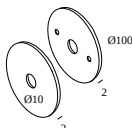

204 00 100 ANO COVERSET R 100 ANO

☐

204 00 100 B COVERSET R 100 B

☐

204 00 100 W COVERSET R 100 W

☐