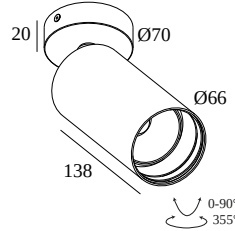

## SPY 66 ON TW 96518

24624 9010 B

AVAILABLE IN  
**BLACK** 24624 9010 B  
**FULL WHITE** 24624 9010 FW  
**WHITE** 24624 9010 W

 [View on website](#)

### General info

<b>LOCATION</b>	indoor
<b>INSTALLATION</b>	Ceiling Surface mounted
<b>INGRESS PROTECTION</b>	IP20
<b>WEIGHT (KG)</b>	0.6
<b>ADJUSTABILITY</b>	0° to 90° swiveling, 355° rotatable
<b>INFORMATION</b>	REFLECTOR SP-18° EXCL.LED POWER SUPPLY 500mA-DC TW - (DALI DT8) Optional REFLECTORS 30° & 45° available

Min current | Max current

**21012 0355** LED POWER SUPPLY 500mA-DC 2CH TW DIM5

2

Dimtype: DALI

Cutout dimension (mm): 85