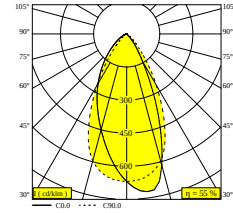

WIT-WIT 24152 9300 W-W

[Bekijk op website](#)

Algemene info

LOCATIE	binnen
INSTALLATIE	Plafond Half inbouw
ZAAGMAAT/OPENING (MM)	rond - 43
INBOUWDIEPTE (MM)	40
STOF EN WATERDICHTHEID	IP20
GEWICHT (KG)	0.3
RICHTBAARHEID	0° tot 85° zwenkbaar, 355° roteerbaar
INFO	WALLWASH LENS EXCL.LED POWER SUPPLY 350mA-DC