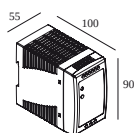

DELTALIGHT

SL19 - SPY 39 FOCUS 930 DIM5

27037 9305 B

VERVOLLEDIG UW SPECIFICATIE

LED voedingen

armaturen

armaturen geeft aan hoeveel toestellen op de voeding kunnen worden aangesloten (min -> max). De waarden vóór en na de '|' komen respectievelijk overeen met de minimale en maximale aanstroom. Waarden tussen haakjes zijn van toepassing op 110V.

Min. stroom | Max. stroom

300 89 48 100 LED POWER SUPPLY 48V-DC / 100W DIN

10 ☐

Dimtype: niet dimbaar