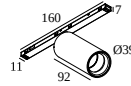

SL19 - SPY 39 FOCUS 930 DIM5

27037 9305 B

BESCHIKBAAR IN
ZWART 27037 9305 B
FLEMISH BRONZE 27037 9305 FBR
FLEMISH GOLD 27037 9305 FG
GOUD KLEUR 27037 9305 GC
WIT 27037 9305 W

Bekijk op website

Algemene info

LOCATIE	binnen
INSTALLATIE	Laagspanningssystemen Laagspanningssysteem montage
STOF EN WATERDICHTHEID	IP20
GEWICHT (KG)	0.3
RICHTBAARHEID	0° tot 85° zwenkbaar, 355° roteerbaar
INFO	ADJUSTABLE BEAM 15°-45°

Elektrische info

INGANGSSPANNING	48V-DC
KLASSE	III
DIM TYPE	DALI
ENERGIE KLASSE	E
CERTIFICATEN	CB, ENEC

Info lichtbron

LIGHTSOURCE NAME	LED
LICHTBRON	LED array 8,6W / CRI>90 (R9: 52) / 3000K / 1018lm
TM-30-15 WAARDEN	rf: 90 / Rg: 99
SDCM	SDCM1
RISK-GROEP	RG1
LM80	L90B10 > 50000
BEAMANGLE	15°-45°
LED TECHNIEK (LICHTBRON)	1018lm // 8,6W // 118lm/W
LED TECHNIEK (TOESTEL)	303lm // 9,9W // 31lm/W

Benodigdheden

LED POWER SUPPLY 48V-DC

Voor gedetailleerde montage gegevens, consulteer de handleiding : [27037_XXX5_HAND.pdf](#)