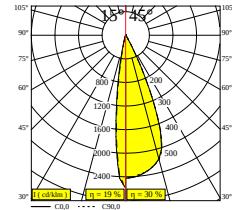

Bekijk op website

Algemene info

LOCATIE	binnen
INSTALLATIE	Laagspanningssystemen Laagspanningssysteem montage
STOF EN WATERDICHTHEID	IP20
GEWICHT (KG)	0.3
RICHTBAARHEID	0° tot 85° zwenkbaar, 355° roteerbaar
INFO	ADJUSTABLE BEAM 15°-45°

Elektrische info

INGANGSSPANNING	48V-DC
KLASSE	III
DIM TYPE	DALI
ENERGIE KLASSE	E
CERTIFICATEN	CB, ENEC

Info lichtbron

LIGHTSOURCE NAME	LED
LICHTBRON	LED array 8,6W / CRI>90 (R9: 52) / 3000K / 1018lm
TM-30-15 WAARDEN	rf: 90 / Rg: 99
SDCM	SDCM1
RISK-GROEP	RG1
LM80	L90B10 > 50000
BEAMANGLE	15°-45°
LED TECHNIEK (LICHTBRON)	1018lm // 8,6W // 118lm/W
LED TECHNIEK (TOESTEL)	303lm // 9,9W // 31lm/W

Benodigdheden

LED POWER SUPPLY 48V-DC

Voor gedetailleerde montage gegevens, consulteer de handleiding : [27037_XXX5_HAND.pdf](#)