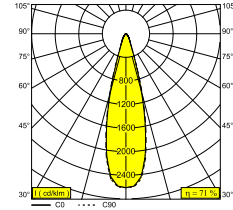

[Ver en el sitio web](#)

Información general

UBICACIÓN	exterior
INSTALACIÓN	Suelo Al superficie, Pared Al superficie
PROTECCIÓN DE INGRESO	IP65
PROTECCIÓN CONTRA EL IMPACTO MECÁNICO	IK06
PESO (KG)	1.3
CAPACIDAD DE AJUSTE	0° to 120° giratorio, 360° orientable
INFORMACIÓN	4 x LENS SP-14° INCL.LED POWER SUPPLY 700mA-DC INCL.BEAM LENS 26° INCL.1 x CABLE H05 RN-F 3 x 1mm² 2m

Información eléctrica

ELÉCTRICO	220-240V / 50-60Hz
CLASE	I
FUENTE DE ALIMENTACIÓN	YES
TIPO DE ATENUACIÓN	no dimerizable
CLASIFICACIÓN ENERGÉTICA	D
CERTIFICADOS	CB, ENEC, EPD, RCM

Información de la fuente de luz

LIGHTSOURCE NAME	LED
FUENTE DE LUZ	LED cluster 8W / CRI>90 (R9: 60) / 3000K / 961lm
TM-30-15 VALUES	Rf: 92 / Rg: 99
SDCM	SDCM3
GRUPO DE RIESGO	RG2
LM80	L80 > 150000
BEAMANGLE	26°
INFORMACIÓN TÉCNICA LED (FUENTE DE LUZ)	961lm // 8W // 120lm/W
INFORMACIÓN TÉCNICA LED (LUMINARIA)	682lm // 9,2W // 74lm/W

Requisitos

FRAX BRACKET
FRAX PIN
FRAX STRAP

Opción

FRAX ANTI VANDAL SCREWS

Accesorios

FRAX S KAP