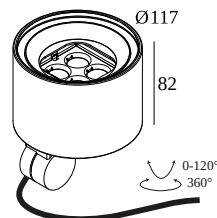

FRAX SB 93026

26000 9360 FBRX

BESCHIKBAAR IN

FLEMISH BRONZE VOOR BUITEN 26000 9360 FBRX

ANTRACIET 26000 9360 N

DENNENGRÖEN 26000 9360 PGR

[Bekijk op website](#)

Algemene info

LOCATIE	buiten
INSTALLATIE	Vloer Opbouw,Wand Opbouw
STOF EN WATERDICHTHEID	IP65
IK	IK06
GEWICHT (KG)	1.3
RICHTBAARHEID	0° tot 120° zwenkbaar, 360° roteerbaar
INFO	4 x LENS SP-14° INCL.LED POWER SUPPLY 700mA-DC INCL.BEAM LENS 26° INCL.1 x CABLE H05 RN-F 3 x 1mm² 2m