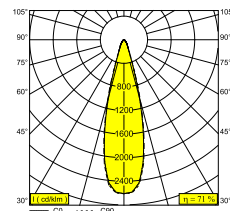

FRAX SB 93026

26000 9360 FBRX

BESCHIKBAAR IN

FLEMISH BRONZE VOOR BUITEN 26000 9360 FBRX

ANTRACIET 26000 9360 N

DENNENGRÖEN 26000 9360 PGR

[Bekijk op website](#)

Algemene info

LOCATIE	buiten
INSTALLATIE	Vloer Opbouw,Wand Opbouw
STOF EN WATERDICHTHEID	IP65
IK	IK06
GEWICHT (KG)	1.3
RICHTBAARHEID	0° tot 120° zwenkbaar, 360° roteerbaar
INFO	4 x LENS SP-14° INCL.LED POWER SUPPLY 700mA-DC INCL.BEAM LENS 26° INCL.1 x CABLE H05 RN-F 3 x 1mm² 2m