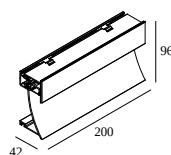

INLET TRIMLESS H20 930

13215 9300 W-W

BESCHIKBAAR IN

ZWART-WIT 13215 9300 B-W

GOUD KLEUR-WIT 13215 9300 GC-W

WIT-WIT 13215 9300 W-W

[Bekijk op website](#)

Algemene info

LOCATIE	binnen
INSTALLATIE	Wand Inbouw
ZAAGMAAT/OPENING (MM)	rechthoekig - KIT
INBOUWDIEPTE (MM)	50
STOF EN WATERDICHTHEID	IP20
GEWICHT (KG)	0.3
RICHTBAARHEID	niet richtbaar
INFO	EXCL.LED POWER SUPPLY 24V-DC

Elektrische info

ELEKTRISCH	24V-DC
KLASSE	III
DIM TYPE	afhankelijk van de te kiezen externe voeding
ENERGIE KLASSE	E

Info lichtbron

LIGHTSOURCE NAME	LED
LICHTBRON	1 x LEDFLEX 2,8W / CRI>90 / 3000K / 347lm
LED TECHNIEK (LICHTBRON)	347lm // 2,8W // 124lm/W
LED TECHNIEK (TOESTEL)	139lm // 3,2W // 43lm/W

Benodigdheden

MOUNTING KIT INLET TRIMLESS H20
LED POWER SUPPLY 24V-DC (Remote)

Voor gedetailleerde montage gegevens, consulteer de handleiding : [13215_XXX0_HAND.pdf](#)