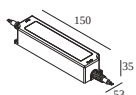

21012 0135 LED POWER SUPPLY 24V-DC / 60W IP67 DIM5

19

Dimtype: DALI

Uitsparingsmaat (mm): 65