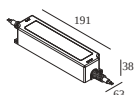

21012 0155 LED POWER SUPPLY 24V-DC / 120W IP67 DIM5

39

Dimtype: DALI

Uitsparingsmaat (mm): 75