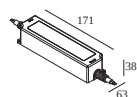

Dimension de découpe (mm): 65

21012 0111 LED POWER SUPPLY 24V-DC / 90W IP67 DIM1

29

Type de gradation: 1 à 10 V

Dimension de découpe (mm): 75

21012 0121 LED POWER SUPPLY 24V-DC / 120W IP67 DIM1

39

Type de gradation: 1 à 10 V

Dimension de découpe (mm): 75

21012 0135 LED POWER SUPPLY 24V-DC / 60W IP67 DIM5

19

Type de gradation: DALI

Dimension de découpe (mm): 65

21012 0145 LED POWER SUPPLY 24V-DC / 90W IP67 DIM5

29

Type de gradation: DALI

Dimension de découpe (mm): 75

21012 0155 LED POWER SUPPLY 24V-DC / 120W IP67 DIM5

39

Type de gradation: DALI

Dimension de découpe (mm): 75

21012 0160 LED POWER SUPPLY 24V-DC / 24W

7

Type de gradation: non dimmable

Dimension de découpe (mm): 55

DELTALIGHT

INLET TRIMLESS H20 930

13215 9300 W-W

21012 0171 LED POWER SUPPLY 24V-DC / 60W DIM1

19

Type de gradation: 1 à 10 V

Dimension de découpe (mm): 61