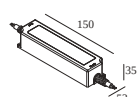

Courant min. | Courant max.

300 89 24 150 LED POWER SUPPLY 24V-DC / 150W

48

Type de gradation: non dimmable

Dimension de découpe (mm): 75

21012 0101 LED POWER SUPPLY 24V-DC / 60W IP67 DIM1

19

Type de gradation: 1 à 10 V

Dimension de découpe (mm): 65

21012 0111 LED POWER SUPPLY 24V-DC / 90W IP67 DIM1

29

Type de gradation: 1 à 10 V

Dimension de découpe (mm): 75

21012 0121 LED POWER SUPPLY 24V-DC / 120W IP67 DIM1

39

Type de gradation: 1 à 10 V

Dimension de découpe (mm): 75

21012 0135 LED POWER SUPPLY 24V-DC / 60W IP67 DIM5

19

Type de gradation: DALI

Dimension de découpe (mm): 65

21012 0145 LED POWER SUPPLY 24V-DC / 90W IP67 DIM5

29

Type de gradation: DALI