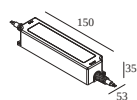

Courant min. | Courant max.

300 89 24 150 LED POWER SUPPLY 24V-DC / 150W

48

Type de gradation: non dimmable

Dimension de découpe (mm): 75

21012 0101 LED POWER SUPPLY 24V-DC / 60W IP67 DIM1

19

Type de gradation: 1 à 10 V

Dimension de découpe (mm): 65

21012 0111 LED POWER SUPPLY 24V-DC / 90W IP67 DIM1

29

Type de gradation: 1 à 10 V

Dimension de découpe (mm): 75

21012 0121 LED POWER SUPPLY 24V-DC / 120W IP67 DIM1

39

Type de gradation: 1 à 10 V