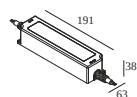

Dimension de découpe (mm): 65

21012 0111 LED POWER SUPPLY 24V-DC / 90W IP67 DIM1

29

Type de gradation: 1 à 10 V

Dimension de découpe (mm): 75

21012 0121 LED POWER SUPPLY 24V-DC / 120W IP67 DIM1

39

Type de gradation: 1 à 10 V

Dimension de découpe (mm): 75

21012 0135 LED POWER SUPPLY 24V-DC / 60W IP67 DIM5

19

Type de gradation: DALI

Dimension de découpe (mm): 65

21012 0145 LED POWER SUPPLY 24V-DC / 90W IP67 DIM5

29

Type de gradation: DALI