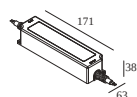

Courant min. | Courant max.

300 89 24 150 LED POWER SUPPLY 24V-DC / 150W

48

Type de gradation: non dimmable

Dimension de découpe (mm): 75

21012 0101 LED POWER SUPPLY 24V-DC / 60W IP67 DIM1

19

Type de gradation: 1 à 10 V

Dimension de découpe (mm): 65

21012 0111 LED POWER SUPPLY 24V-DC / 90W IP67 DIM1

29

Type de gradation: 1 à 10 V

Dimension de découpe (mm): 75

21012 0121 LED POWER SUPPLY 24V-DC / 120W IP67 DIM1

39

Type de gradation: 1 à 10 V

Dimension de découpe (mm): 75

21012 0135 LED POWER SUPPLY 24V-DC / 60W IP67 DIM5

19

Type de gradation: DALI

Dimension de découpe (mm): 65

21012 0145 LED POWER SUPPLY 24V-DC / 90W IP67 DIM5

29

Type de gradation: DALI

kit de montage

13210 0050 MOUNTING KIT INLET TRIMLESS H20

Dimension de découpe (mm): 205 x 110

Notes: