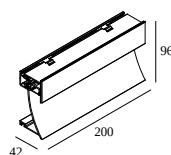

INLET TRIMLESS H20 930

13215 9300 W-W

DISPONIBLE EN

NOIR-BLANC 13215 9300 B-W

COULEUR OR-BLANC 13215 9300 GC-W

BLANC-BLANC 13215 9300 W-W

[Voir sur le site Web](#)

Informations générales	
EMPLACEMENT	interieur
INSTALLATION	Mur Encastré
FORME / TAILLE DE DÉCOUPE (MM)	rectangle - KIT
PROFONDEUR D'ENCASTREMENT (MM)	50
INDICE DE PROTECTION	IP20
POIDS (KG)	0.3
ORIENTATION	non réglable
INFORMATIONS	EXCL.LED POWER SUPPLY 24V-DC

kit de montage

13210 0050 MOUNTING KIT INLET TRIMLESS H20

Dimension de découpe (mm): 205 x 110

Notes: