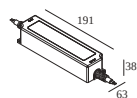

Dimension de découpe (mm): 65

21012 0111 LED POWER SUPPLY 24V-DC / 90W IP67 DIM1

29

Type de gradation: 1 à 10 V

Dimension de découpe (mm): 75

21012 0121 LED POWER SUPPLY 24V-DC / 120W IP67 DIM1

39

Type de gradation: 1 à 10 V

Dimension de découpe (mm): 75

21012 0135 LED POWER SUPPLY 24V-DC / 60W IP67 DIM5

19

Type de gradation: DALI

Dimension de découpe (mm): 65

21012 0145 LED POWER SUPPLY 24V-DC / 90W IP67 DIM5

29

Type de gradation: DALI

Dimension de découpe (mm): 75

21012 0155 LED POWER SUPPLY 24V-DC / 120W IP67 DIM5

39

Type de gradation: DALI

Dimension de découpe (mm): 75

21012 0160 LED POWER SUPPLY 24V-DC / 24W

7

Type de gradation: non dimmable

Dimension de découpe (mm): 55

DELTALIGHT

INLET TRIMLESS H20 930

13215 9300 W-W

21012 0171 LED POWER SUPPLY 24V-DC / 60W DIM1

19

Type de gradation: 1 à 10 V

Dimension de découpe (mm): 61