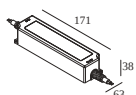

Uitsparingsmaat (mm): 75

21012 0135 LED POWER SUPPLY 24V-DC / 60W IP67 DIM5

19

Dimtype: DALI

Uitsparingsmaat (mm): 65

21012 0145 LED POWER SUPPLY 24V-DC / 90W IP67 DIM5

29

Dimtype: DALI