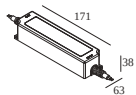

21012 0111 LED POWER SUPPLY 24V-DC / 90W IP67 DIM1

29

Dimtype: 1-10V

Uitsparingsmaat (mm): 75