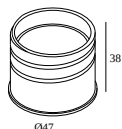

14

Typ ściemniania: nie ściemniany

Wymiar wycięcia (mm): 40

21012 0240 LED POWER SUPPLY 48V-DC / 200W

29

Typ ściemniania: nie ściemniany

Wymiar wycięcia (mm): 40

Urządzenia do regulacji światła

473 03 01 B VIZIR HONEYCOMB B

473 03 04 VIZIR SOFTENING LENS

DELTALIGHT

M26L - HEDRA 93008 DIM5

23251 9315 BBR

Zakończ swój produkt

473 01 00 B VIZIR TUBE B

473 01 00 FBR VIZIR TUBE FBR