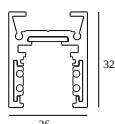

473 01 00 FG VIZIR TUBE FG

473 01 00 W VIZIR TUBE W

KOMPATYBILNE KOMPOZYTY

SHIFTLINE M26L profile (+ SHIFTLINE M26L MATRIX)

Dostępne kolory

23358 0000 SLM26L - PROFILE

23358 0010 SLM26L - PROFILE 1m

23358 0020 SLM26L - PROFILE 2m

23358 0030 SLM26L - PROFILE 3m

SHIFTLINE M35R profile

Dostępne kolory

23375 0000 SLM35R - PROFILE

DELTALIGHT

M26L - HEDRA 93008 DIM5

23251 9315 BBR

23375 0010 SLM35R - PROFILE 1m