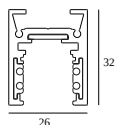

473 01 00 FG VIZIR TUBE FG

473 01 00 W VIZIR TUBE W

KOMPATYBILNE KOMPOZYTY

SHIFTLINE M26L profile (+ SHIFTLINE M26L MATRIX)

Dostępne kolory

23358 0000 SLM26L - PROFILE

23358 0010 SLM26L - PROFILE 1m

23358 0020 SLM26L - PROFILE 2m

23358 0030 SLM26L - PROFILE 3m

SHIFTLINE M35R profile

Dostępne kolory

23375 0000 SLM35R - PROFILE

DELTALIGHT

M26L - HEDRA 93008 DIM5

23251 9315 BBR

23375 0010 SLM35R - PROFILE 1m