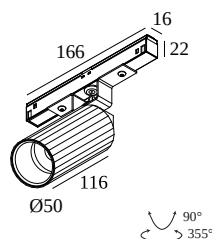

M26L - HEDRA 93008 DIM5

23251 9315 BBR

DOSTĘPNE W
BLACK BRONZE 23251 9315 BBR
ZŁOTO KOLOROWANE 23251 9315 GC

Zobacz na stronie internetowej

Ogólne informacje

LOKALIZACJA	wewnętrzne
MONTAŻ	Systemy niskiego napięcia Oprawa systemowa
STOPIEŃ OCHRONY	IP20
WAGA (KG)	0.4
MOŻLIWOŚĆ REGULACJI	0° to 90° obrotowe, 355° obrotowy
INFORMACJA	LENS SP-8° EXCL.LED POWER SUPPLY 48V-DC

14

Typ ściemniania: nie ściemniany

Wymiar wycięcia (mm): 40

21012 0240 LED POWER SUPPLY 48V-DC / 200W

29

Typ ściemniania: nie ściemniany

Wymiar wycięcia (mm): 40

Urządzenia do regulacji światła