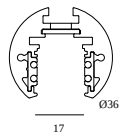

473 01 00 FG VIZIR TUBE FG

473 01 00 W VIZIR TUBE W

KOMPATYBILNE KOMPOZYTY

SHIFTLINE M26L profile (+ SHIFTLINE M26L MATRIX)

Dostępne kolory

23358 0000 SLM26L - PROFILE

23358 0010 SLM26L - PROFILE 1m

23358 0020 SLM26L - PROFILE 2m

23358 0030 SLM26L - PROFILE 3m

SHIFTLINE M35R profile

Dostępne kolory

23375 0000 SLM35R - PROFILE

DELTALIGHT

M26L - HEDRA 93008 DIM5

23251 9315 BBR

23375 0010 SLM35R - PROFILE 1m

23375 0020 SLM35R - PROFILE 2m

23375 0030 SLM35R - PROFILE 3m

Notes: