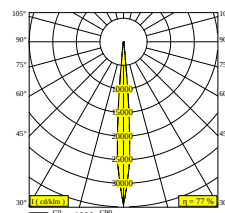

M26L - HEDRA 93008 DIM5

23251 9315 BBR

DOSTĘPNE W
BLACK BRONZE 23251 9315 BBR
ZŁOTO KOLOROWANE 23251 9315 GC

Zobacz na stronie internetowej

Ogólne informacje

LOKALIZACJA	wewnętrzne
MONTAŻ	Systemy niskiego napięcia Oprawa systemowa
STOPIEŃ OCHRONY	IP20
WAGA (KG)	0.4
MOŻLIWOŚĆ REGULACJI	0° to 90° obrotowe, 355° obrotowy
INFORMACJA	LENS SP-8° EXCL.LED POWER SUPPLY 48V-DC

Informacje elektryczne

ELEKTRYCZNY	48V-DC
KLASA	III
TYP ŚCIEMNIACZA	ściemniany poprzez DALI
KLASA ENERGETYCZNA	F
CERTYFIKATY	CB, ENEC

Informacje o źródle światła

LIGHTSOURCE NAME	LED
ŹRÓDŁO ŚWIATŁA	LED array 5,7W / CRI>90 (R9: 55) / 3000K / 519lm
TM-30 VALUES	rf: 92 / Rg: 98
SDCM	SDCM2
GRUPA RYZYKA	RG2 (threshold 0,6m)
LM80	L90B10 > 41000
BEAMANGLE	8°
TECHNOLOGIA LED (ŹRÓDŁO ŚWIATŁA)	519lm // 5,7W // 90lm/W
TECHNOLOGIA LED (OPRAWA)	397lm // 6,6W // 61lm/W