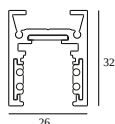

473 01 00 FG VIZIR TUBE FG

473 01 00 W VIZIR TUBE W

KOMPATYBILNE KOMPOZYTY

SHIFTLINE M26L profile (+ SHIFTLINE M26L MATRIX)

Dostępne kolory

23358 0000 SLM26L - PROFILE

23358 0010 SLM26L - PROFILE 1m

23358 0020 SLM26L - PROFILE 2m