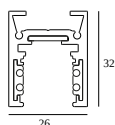

473 01 00 FG VIZIR TUBE FG

473 01 00 W VIZIR TUBE W

KOMPATYBILNE KOMPOZYTY

SHIFTLINE M26L profile (+ SHIFTLINE M26L MATRIX)

Dostępne kolory

23358 0000 SLM26L - PROFILE

23358 0010 SLM26L - PROFILE 1m

23358 0020 SLM26L - PROFILE 2m