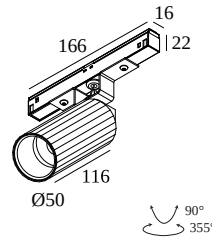

[Auf der Website anzeigen](#)

Allgemeine Information

ANWENDUNGSBEREICH	innenbereich
INSTALLATION	Niederspannungssysteme Niederspannungssysteme montiert
SCHUTZ GEGEN EINDRINGEN	IP20
GEWICHT (KG)	0.4
VERSTELLBARKEIT	0° to 90° schwenkbar, 355° drehbar
INFORMATION	LENS SP-8° EXCL.LED POWER SUPPLY 48V-DC

Elektrische Informationen

ELEKTRISCH	48V-DC
KLASSE	III
ART DER DIMMUNG	DALI
ENERGIEKLASSE	F
ZERTIFIKATE	CB, ENEC

Lichtquelle Info

LIGHTSOURCE NAME	LED
LICHTQUELLE	LED array 5,7W / CRI>90 (R9: 55) / 3000K / 519lm
TM-30	rf: 92 / Rg: 98
SDCM	SDCM2
RISIKOGRUPPE	RG2 (threshold 0,6m)
LM80	L90B10 > 41000
BEAMANGLE	8°
LED -TECHNIK (LICHTQUELLE)	519lm // 5,7W // 90lm/W
LED -TECHNIK (LEUCHTE)	397lm // 6,6W // 61lm/W

Bemerkungen

Take a look at our MAGNETIC PROFILES movie

Erforderliches Zubehör

VIZIR TUBE
LED POWER SUPPLY 48V-DC

Zubehör

VIZIR HONEYCOMB
VIZIR SOFTENING LENS