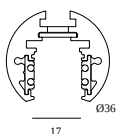

SHIFTLINE M35R profile

Erhältliche Farben

23375 0000 SLM35R - PROFILE