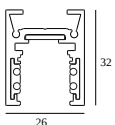

### SHIFTLINE M26L profile (+ SHIFTLINE M26L MATRIX)

### Erhältliche Farben

**23358 0000** SLM26L - PROFILE

**23358 0010** SLM26L - PROFILE 1m

**23358 0020** SLM26L - PROFILE 2m

**23358 0030** SLM26L - PROFILE 3m