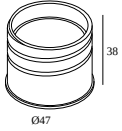

DELTALIGHT

M26L - HEDRA 93008 DIM5

23251 9315 BBR

Beenden Sie Ihr Produkt

473 01 00 B VIZIR TUBE B

473 01 00 FBR VIZIR TUBE FBR

473 01 00 FG VIZIR TUBE FG

473 01 00 W VIZIR TUBE W