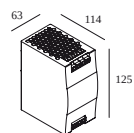

300 89 48 240 LED POWER SUPPLY 48V-DC / 240W DIN

34 ☐

Dimmtyp: nicht dimmbar