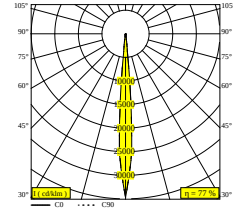

## M26L - HEDRA 93008 DIM5

23251 9315 BBR

ERHÄLTICH IN  
**SCHWARZ BRONZE** 23251 9315 BBR  
**GOLDFARBEN** 23251 9315 GC

 [Auf der Website anzeigen](#)

### Lichtquelle Info

<b>LIGHTSOURCE NAME</b>	LED
<b>LICHTQUELLE</b>	LED array 5,7W / CRI>90 (R9: 55) / 3000K / 519lm
<b>TM-30</b>	rf: 92 / Rg: 98
<b>SDCM</b>	SDCM2
<b>RISIKOGRUPPE</b>	RG2 (threshold 0,6m)
<b>LM80</b>	L90B10 > 41000
<b>BEAMANGLE</b>	8°
<b>LED -TECHNIK (LICHTQUELLE)</b>	519lm // 5,7W // 90lm/W
<b>LED -TECHNIK (LEUCHTE)</b>	397lm // 6,6W // 61lm/W