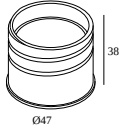

DELTALIGHT

M26L - HEDRA 93008 DIM5

23251 9315 BBR

Maak je product af

473 01 00 B VIZIR TUBE B

473 01 00 FBR VIZIR TUBE FBR

473 01 00 FG VIZIR TUBE FG

473 01 00 W VIZIR TUBE W