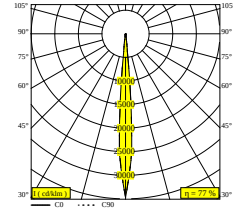

## M26L - HEDRA 93008 DIM5

23251 9315 BBR

BESCHIKBAAR IN  
**ZWART BRONS** 23251 9315 BBR  
**GOUD KLEUR** 23251 9315 GC

 [Bekijk op website](#)