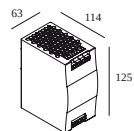

300 89 48 240 LED POWER SUPPLY 48V-DC / 240W DIN

34 ☐

Dimtype: niet dimbaar