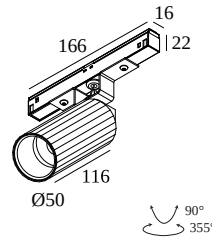

[Bekijk op website](#)

Algemene info

LOCATIE	binnen
INSTALLATIE	Laagspanningssystemen Laagspanningssysteem montage
STOF EN WATERDICHTHEID	IP20
GEWICHT (KG)	0.4
RICHTBAARHEID	0° tot 90° zwenkbaar, 355° roteerbaar
INFO	LENS SP-8° EXCL.LED POWER SUPPLY 48V-DC

Elektrische info

INGANGSSPANNING	48V-DC
KLASSE	III
DIM TYPE	DALI
ENERGIE KLASSE	F
CERTIFICATEN	CB, ENEC

Info lichtbron

LIGHTSOURCE NAME	LED
LICHTBRON	LED array 5,7W / CRI>90 (R9: 55) / 3000K / 519lm
TM-30-15 WAARDEN	rf: 92 / Rg: 98
SDCM	SDCM2
RISK-GROEP	RG2 (threshold 0,6m)
LM80	L90B10 > 41000
BEAMANGLE	8°
LED TECHNIEK (LICHTBRON)	519lm // 5,7W // 90lm/W
LED TECHNIEK (TOESTEL)	397lm // 6,6W // 61lm/W

Opmerkingen

Take a look at our MAGNETIC PROFILES movie

Benodigdheden

VIZIR TUBE
LED POWER SUPPLY 48V-DC

Accessoires

VIZIR HONEYCOMB
VIZIR SOFTENING LENS