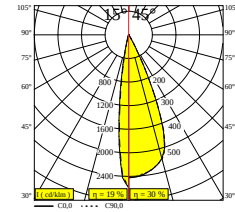

[Bekijk op website](#)

Algemene info

LOCATIE	binnen
INSTALLATIE	Plafond Opbouw
STOF EN WATERDICHTHEID	IP20
GEWICHT (KG)	0.4
RICHTBAARHEID	0° tot 85° zwenkbaar, 355° roteerbaar
INFO	ADJUSTABLE BEAM 15°-45°

Elektrische info

KLASSE	III
DIM TYPE	afhankelijk van de te kiezen externe voeding
ENERGIE KLASSE	F
CERTIFICATEN	LCA

Info lichtbron

LIGHTSOURCE NAME	LED
LICHTBRON	LED array 5,8-8,6W / CRI>90 (R9: 60) / 2700K / 702-974lm
TM-30-15 WAARDEN	rf: 89 / Rg: 100
SDCM	SDCM1
RISK-GROEP	RG1
LM80	L90B10 > 50000
BEAMANGLE	15°-45°
LED TECHNIEK (LICHTBRON)	974lm // 8,6W // 113lm/W
LED TECHNIEK (TOESTEL)	290lm // 9,9W // 29lm/W

Benodigdheden

LED POWER SUPPLY 350 / 500mA-DC DIM

Opties

COVERSET R 90-100