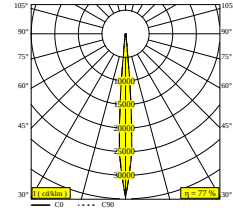

## M26L - HEDRA 93008 DIM5

23251 9315 BBR

AVAILABLE IN  
**BLACK BRONZE** 23251 9315 BBR  
**GOLD COLOURED** 23251 9315 GC

 [View on website](#)

### Lightsource info

<b>LIGHTSOURCE NAME</b>	LED
<b>LIGHTSOURCE</b>	LED array 5,7W / CRI>90 (R9: 55) / 3000K / 519lm
<b>TM-30 VALUES</b>	rf: 92 / Rg: 98
<b>SDCM</b>	SDCM2
<b>RISKGROUP</b>	RG2 (threshold 0,6m)
<b>LM80</b>	L90B10 > 41000
<b>BEAMANGLE</b>	8°
<b>LED TECHNICS (LIGHT SOURCE)</b>	519lm // 5,7W // 90lm/W
<b>LED TECHNICS (LUMINAIRE)</b>	397lm // 6,6W // 61lm/W