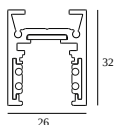

### SHIFTLINE M26L profile (+ SHIFTLINE M26L MATRIX)

### Available Colours

**23358 0000** SLM26L - PROFILE

**23358 0010** SLM26L - PROFILE 1m

**23358 0020** SLM26L - PROFILE 2m

**23358 0030** SLM26L - PROFILE 3m