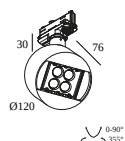

23615 931W FRAGMA M SUPERSPOT 9308 ADM WD

DELTALIGHT

TRACK 3F DIM H 3m

200 14 430 B

23615 941W FRAGMA M SUPERSPOT 9408 ADM WD

FRAGMA S ADM

23612 931W FRAGMA S 93014 ADM WD

23612 941W FRAGMA S 94014 ADM WD