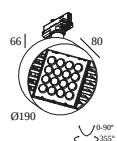

DELTALIGHT

TRACK 3F DIM H 3m

200 14 430 B

251 74 811 922 ADM ED8 BOXY R 92733 ADM DIM8

251 74 811 932 ADM ED8 BOXY R 93033 ADM DIM8

FRAGMA L ADM

23610 931W FRAGMA L 93014 ADM WD

23610 941W FRAGMA L 94014 ADM WD