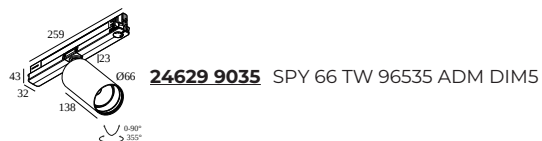

DELTALIGHT

TRACK 3F DIM H 3m

200 14 430 B

SPY 66 ADM