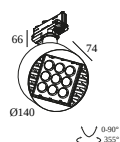

23611 941W FRAGMA M 94014 ADM WD

FRAGMA M SUPERSPOT ADM