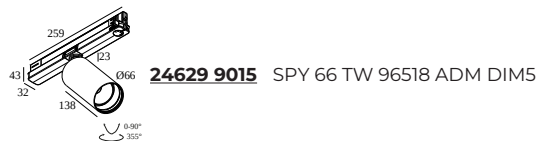

DELTALIGHT

TRACK 3F DIM H 3m

200 14 430 B

SPY 66 ADM