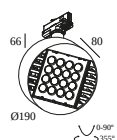

DELTALIGHT

TRACK 3F DIM H 3m

200 14 430 B

251 74 811 922 ADM ED8 BOXY R 92733 ADM DIM8

251 74 811 932 ADM ED8 BOXY R 93033 ADM DIM8

FRAGMA L ADM

23610 931W FRAGMA L 93014 ADM WD

23610 941W FRAGMA L 94014 ADM WD