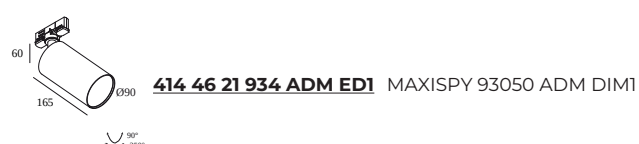

414 46 21 823 ADM ED1 MAXISPY 82735 ADM DIM1

414 46 21 824 ADM ED1 MAXISPY 82750 ADM DIM1

414 46 21 832 ADM ED1 MAXISPY 83020 ADM DIM1

DELTALIGHT

TRACK 3F DIM H 3m

200 14 430 B

MAXISPY DYNAMIC FOCUS ADM

DELTALIGHT