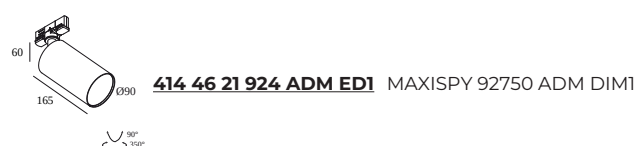

414 46 21 823 ADM ED1 MAXISPY 82735 ADM DIM1

414 46 21 824 ADM ED1 MAXISPY 82750 ADM DIM1

414 46 21 832 ADM ED1 MAXISPY 83020 ADM DIM1

DELTALIGHT

TRACK 3F DIM H 3m

200 14 430 B

MAXISPY DYNAMIC FOCUS ADM

DELTALIGHT