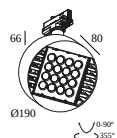

DELTALIGHT

TRACK 3F DIM H 3m

200 14 430 B

251 74 811 922 ADM ED8 BOXY R 92733 ADM DIM8

251 74 811 932 ADM ED8 BOXY R 93033 ADM DIM8

FRAGMA L ADM

23610 931W FRAGMA L 93014 ADM WD

23610 941W FRAGMA L 94014 ADM WD