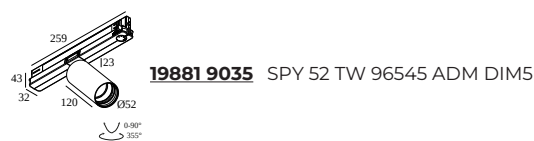

TRACK 3F DIM H 3m

200 14 430 B

MULTINOVA 30 ADM

MULTINOVA 30 PIVOT ADM

MULTINOVA 55 ADM

SHELFLINE 19 profile

SPY 52 ADM

SPY 52 WALLWASH ADM