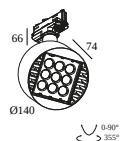

23611 931W FRAGMA M 93014 ADM WD