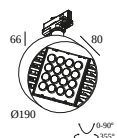

DELTALIGHT

TRACK 3F DIM H 3m

200 14 430 B

251 74 811 922 ADM ED8 BOXY R 92733 ADM DIM8

251 74 811 932 ADM ED8 BOXY R 93033 ADM DIM8

FRAGMA L ADM

23610 931W FRAGMA L 93014 ADM WD

23610 941W FRAGMA L 94014 ADM WD