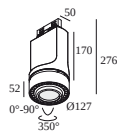

313 031 21 833 ADM ED5 YOU-TURN ON OPTO 30 83055 ADM DIM5

DELTALIGHT

TRACK 3F DIM H 3m

200 14 430 B

313 031 21 921 ADM ED5 YOU-TURN ON OPTO 30 92715 ADM DIM5

313 031 21 922 ADM ED5 YOU-TURN ON OPTO 30 92733 ADM DIM5