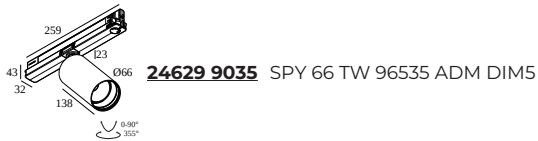

DELTALIGHT

TRACK 3F DIM H 3m

200 14 430 B

SPY 66 ADM