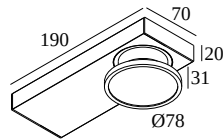

## HALOSCAN ON 1 MP SOFT 93035 DIM8

23148 9038 B-B

ВАРИАНТЫ ЦВЕТА КОРПУСА

**ЧЕРНЫЙ-ЧЕРНЫЙ** 23148 9038 B-B

**ЧЕРНЫЙ-ЗОЛОТО ЦВЕТНОЕ** 23148 9038 B-GC

**БЕЛЫЙ-БЕЛЫЙ** 23148 9038 W-W

Веб страница продукта

### Общая информация

<b>ПРЕДНАЗНАЧЕН ДЛЯ УСТАНОВКИ</b>	внутреннее
<b>МОНТАЖ</b>	ПОТОЛОК НАКЛАДНОЙ
<b>ЗАЩИТА ОТ ПЫЛИ И ВЛАГИ</b>	IP20
<b>ВЕС (КГ)</b>	0.5
<b>РЕГУЛИРУЕМОСТЬ</b>	0° to 45° swiveling, 355° rotatable
<b>ИНФОРМАЦИЯ</b>	LENS FL-35° INCL.DIMMABLE LED POWER SUPPLY 350mA-DC