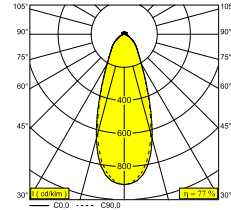

## HALOSCAN ON 1 MP SOFT 93035 DIM8

23148 9038 B-B

ВАРИАНТЫ ЦВЕТА КОРПУСА

**ЧЕРНЫЙ-ЧЕРНЫЙ** 23148 9038 B-B

**ЧЕРНЫЙ-ЗОЛОТО ЦВЕТНОЕ** 23148 9038 B-GC

**БЕЛЫЙ-БЕЛЫЙ** 23148 9038 W-W

Веб страница продукта

### Характеристики источника света

<b>LIGHTSOURCE NAME</b>	LED
<b>ТИП ИСТОЧНИКА СВЕТА</b>	LED array 6W / CRI>90 (R9: 50) / 3000K-1800K / 623lm
<b>ТМ-30 ЗНАЧЕНИЯ</b>	rf: 90 / Rg: 99
<b>SDCM</b>	SDCM2
<b>ГРУППА РИСКА</b>	RG1
<b>LM80</b>	L90B10 > 50000
<b>BEAMANGLE</b>	35°
<b>ХАРАКТЕРИСТИКИ ИСТОЧНИКА</b>	623lm // 6W // 105lm/W
<b>ХАРАКТЕРИСТИКИ СВЕТИЛЬНИКА</b>	478lm // 6,9W // 69lm/W