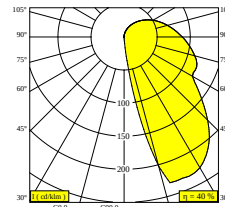

INLET TRIMLESS H20 930

13215 9300 GC-W

BESCHIKBAAR IN

ZWART-WIT 13215 9300 B-W

GOUD KLEUR-WIT 13215 9300 GC-W

WIT-WIT 13215 9300 W-W

[Bekijk op website](#)

Algemene info

| | |
|-------------------------------|------------------------------|
| LOCATIE | binnen |
| INSTALLATIE | Wand Inbouw |
| ZAAGMAAT/OPENING (MM) | rechthoekig - KIT |
| INBOUWDIEPTE (MM) | 50 |
| STOF EN WATERDICHTHEID | IP20 |
| GEWICHT (KG) | 0.3 |
| RICHTBAARHEID | niet richtbaar |
| INFO | EXCL.LED POWER SUPPLY 24V-DC |