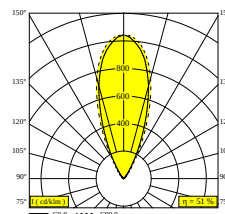

## LOGIC LINEAR ON 880 HONEYCOMB 93040 DIM5

30836 9335 W

BESCHIKBAAR IN

**ALU GRIJS** 30836 9335 A

**ZWART** 30836 9335 B

**FLEMISH BRONZE VOOR BUITEN** 30836 9335 FBRX

**ANTRACIET** 30836 9335 N

**WIT** 30836 9335 W