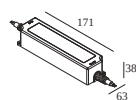

Voor gedetailleerde montage gegevens, consulteer de handleiding : [30836_XXX5_HAND.pdf](#)

VERVOLLEDIG UW SPECIFICATIE

LED voedingen

armaturen

i # armaturen geeft aan hoeveel toestellen op de voeding kunnen worden aangesloten (min -> max). De waarden vóór en na de 'l' komen respectievelijk overeen met de minimale en maximale aanstroom. Waarden tussen haakjes zijn van toepassing op 110V.

Min. stroom | Max. stroom

21032 0390 LED POWER SUPPLY 48V-DC / 90W

2 ☐

Dimtype: niet dimbaar

Uitsparingsmaat (mm): 75

Bevestigingscomponenten

30810 0040 LOGIC LINEAR 880 BOX EXTEND

☐

30810 0040 INOX WALL BRACKET SET 60 INOX

☐

30810 0040 N WALL BRACKET SET 60 N

☐