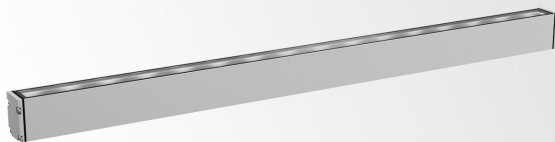

## LOGIC LINEAR ON 880 HONEYCOMB 93040 DIM5

30836 9335 W

BESCHIKBAAR IN

**ALU GRIJS** 30836 9335 A

**ZWART** 30836 9335 B

**FLEMISH BRONZE VOOR BUITEN** 30836 9335 FBRX

**ANTRACIET** 30836 9335 N

**WIT** 30836 9335 W