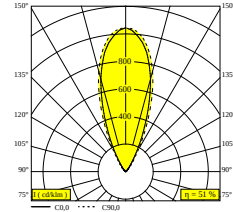

## LOGIC LINEAR ON 880 HONEYCOMB 93040 DIM5

30836 9335 W

AVAILABLE IN

**ALU GREY** 30836 9335 A

**BLACK** 30836 9335 B

**FLEMISH BRONZE OUTDOOR** 30836 9335 FBRX

**ANTHRACITE** 30836 9335 N

**WHITE** 30836 9335 W

### Lightsource info

<b>LIGHTSOURCE NAME</b>	LED
<b>LIGHTSOURCE</b>	LED cluster 28,8W / CRI>90 (R9: 60) / 3000K / 3597lm
<b>TM-30 VALUES</b>	Rf: 92 / Rg: 99
<b>SDCM</b>	SDCM3
<b>RISKGROUP</b>	RG2
<b>LM80</b>	L80 > 150000
<b>BEAMANGLE</b>	40°
<b>LED TECHNICS (LIGHT SOURCE)</b>	3597lm // 28,8W // 121lm/W
<b>LED TECHNICS (LUMINAIRE)</b>	1841lm // 33,1W // 56lm/W