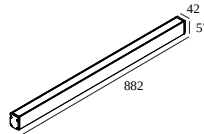

## LOGIC LINEAR ON 880 HONEYCOMB 93040 DIM5

30836 9335 W

AVAILABLE IN

**ALU GREY** 30836 9335 A

**BLACK** 30836 9335 B

**FLEMISH BRONZE OUTDOOR** 30836 9335 FBRX

**ANTHRACITE** 30836 9335 N

**WHITE** 30836 9335 W