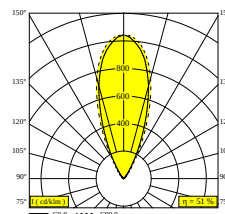

LOGIC LINEAR ON 880 HONEYCOMB 93040 DIM5

30836 9335 W

DISPONIBLE EN

ALU GRIS 30836 9335 A

NOIR 30836 9335 B

FLEMISH BRONZE POUR L'EXTÉRIEUR 30836 9335 FBRX

ANTHRACITE 30836 9335 N

BLANC 30836 9335 W