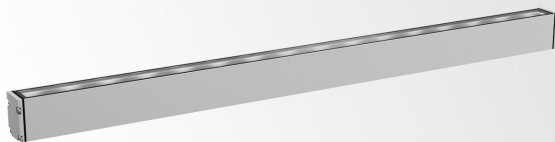

LOGIC LINEAR ON 880 HONEYCOMB 93040 DIM5

30836 9335 W

DISPONIBLE EN

ALU GRIS 30836 9335 A

NOIR 30836 9335 B

FLEMISH BRONZE POUR L'EXTÉRIEUR 30836 9335 FBRX

ANTHRACITE 30836 9335 N

BLANC 30836 9335 W

 [Voir sur le site Web](#)

Informations générales

EMPLACEMENT	exterieur
INSTALLATION	Sol Applique, Mur Applique
INDICE DE PROTECTION	IP67
PROTECTION CONTRE L'IMPACT MÉCANIQUE	IK07
POIDS (KG)	2
INFORMATIONS	16 x LENS WFL-40° INCL.HONEYCOMB EXCL.LED POWER SUPPLY 48V-DC DALI DT8 dimming