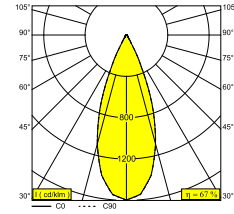

MINI DEEP RINGO II 92737

19423 9230 B

ВАРИАНТЫ ЦВЕТА КОРПУСА

ЧЕРНЫЙ 19423 9230 B

МАТОВЫЙ АЛЮМ. 19423 9230 BRA

МАТОВЫЙ АНТРАЦИТ 19423 9230 BRAT

БРАШИРОВАННАЯ КОРИЧНЕВАЯ БРОНЗА 19423 9230 BRBB

МАТОВАЯ МЕДЬ 19423 9230 BRCU

МАТОВОЕ ЗОЛОТО 19423 9230 BRG

МАТОВАЯ СТАРАЯ БРОНЗА 19423 9230 BROB

КРЕМОВЫЙ 19423 9230 CR

ФЛАМАНДСКАЯ БРОНЗА 19423 9230 FBR

ФЛАМАНДСКОЕ ЗОЛОТО 19423 9230 FG

БЕЛЫЙ 19423 9230 W

[Веб страница продукта](#)

Общая информация

ПРЕДНАЗНАЧЕН ДЛЯ УСТАНОВКИ	внутреннее
МОНТАЖ	ПОТОЛОК ВСТРОЕННЫЙ
РАЗМЕР/ФОРМА МОНТАЖНОГО ОТВЕРСТИЯ(ММ)	круглый - 56
ГЛУБИНА ВСТРАИВАНИЯ	80
ТОЛЩИНА МАТЕРИАЛА ВСТРАИВАНИЯ (ММ)	min.5
ЗАЩИТА ОТ ПЫЛИ И ВЛАГИ	IP20
ВЕС (КГ)	0.2
РЕГУЛИРУЕМОСТЬ	не регулируется
ИНФОРМАЦИЯ	REFLECTOR WFL-37° EXCL.LED POWER SUPPLY 350-500mA-DC

Электрические характеристики

ЭЛЕКТРИЧЕСКАЯ КЛАССИФИКАЦИЯ	III
УПРАВЛЕНИЕ	Согласно внешнего блока питания
КЛАСС ПОТРЕБЛЕНИЯ ЭНЕРГИИ	E
СЕРТИФИКАТЫ	CB, ENEC, EPD, LCA

Характеристики источника света

LIGHTSOURCE NAME	LED
ТИП ИСТОЧНИКА СВЕТА	LED array 5,8-8,6W / CRI>90 (R9: 60) / 2700K / 702-974lm
ТМ-30 ЗНАЧЕНИЯ	rf: 89 / Rg: 100
SDCM	SDCM1
ГРУППА РИСКА	RG1
LM80	L90B10 > 50000
BEAMANGLE	37°
ХАРАКТЕРИСТИКИ ИСТОЧНИКА	974lm // 8,6W // 113lm/W
ХАРАКТЕРИСТИКИ СВЕТИЛЬНИКА	649lm // 9,9W // 66lm/W

Обязательные комплектующие

LED POWER SUPPLY 350 / 500mA-DC DIM