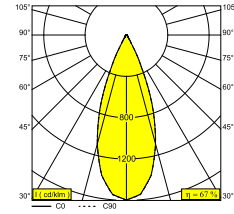

MINI DEEP RINGO II 92737

19423 9230 B

BESCHIKBAAR IN

ZWART 19423 9230 B

ALU GEBORSTELD 19423 9230 BRA

GEBORSTELD ANTRACIET 19423 9230 BRAT

GEBORSTELD BRUIN BRONS 19423 9230 BRBB

GEBORSTELD KOPER 19423 9230 BRCU

GEBORSTELD GOUD 19423 9230 BRG

GEBORSTELD OUD BRONS 19423 9230 BROB

CRÈME 19423 9230 CR

FLEMISH BRONZE 19423 9230 FBR

FLEMISH GOLD 19423 9230 FG

WIT 19423 9230 W

[Bekijk op website](#)

Algemene info

LOCATIE	binnen
INSTALLATIE	Plafond Inbouw
ZAAGMAAT/OPENING (MM)	rond - 56
INBOUWDIEPTE (MM)	80
DIKTE MONTAGEOPPERVLAK (MM)	min.5
STOF EN WATERDICHTHEID	IP20
GEWICHT (KG)	0.2
RICHTBAARHEID	niet richtbaar
INFO	REFLECTOR WFL-37° EXCL.LED POWER SUPPLY 350-500mA-DC

Elektrische info

KLASSE	III
DIM TYPE	afhankelijk van de te kiezen externe voeding
ENERGIE KLASSE	E
CERTIFICATEN	CB, ENEC, EPD, LCA

Info lichtbron

LIGHTSOURCE NAME	LED
LICHTBRON	LED array 5,8-8,6W / CRI>90 (R9: 60) / 2700K / 702-974lm
TM-30-15 WAARDEN	rf: 89 / Rg: 100
SDCM	SDCM1
RISK-GROEP	RG1
LM80	L90B10 > 50000
BEAMANGLE	37°
LED TECHNIEK (LICHTBRON)	974lm // 8,6W // 113lm/W
LED TECHNIEK (TOESTEL)	649lm // 9,9W // 66lm/W

Benodigdheden

LED POWER SUPPLY 350 / 500mA-DC DIM