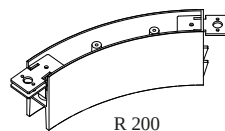

SLM26H - CORNER SET R 135°

23359 0700 W

ВАРИАНТЫ ЦВЕТА КОРПУСА

ЧЕРНЫЙ 23359 0700 B

БЕЛЫЙ 23359 0700 W

 [Веб страница продукта](#)

Общая информация

ПРЕДНАЗНАЧЕН ДЛЯ УСТАНОВКИ	внутреннее
ВЕС (КГ)	0.5
ИНФОРМАЦИЯ	INCL.CONNECTION CABLE

Полная инструкция по монтажу по ссылке : [23359_00X0_HAND.pdf](#)

Применяется для

23359 0000 SLM26H - PROFILE

23359 0010 SLM26H - PROFILE 1m

23359 0020 SLM26H - PROFILE 2m

23359 0030 SLM26H - PROFILE 3m

Notes: