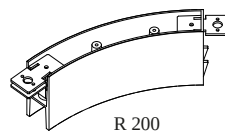

SLM26H - CORNER SET R 135°

23359 0700 W

DISPONIBLE EN
NEGRO 23359 0700 B
BLANCO 23359 0700 W

 [Ver en el sitio web](#)

Información general

| | |
|--------------------|-----------------------|
| UBICACIÓN | interior |
| PESO (KG) | 0.5 |
| INFORMACIÓN | INCL.CONNECTION CABLE |

Para obtener instrucciones de instalación detalladas, consulte el manual : [23359_00X0_HAND.pdf](#)

DONDE USADO

- 23359 0000** SLM26H - PROFILE
- 23359 0010** SLM26H - PROFILE 1m
- 23359 0020** SLM26H - PROFILE 2m
- 23359 0030** SLM26H - PROFILE 3m