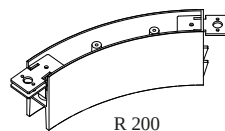

SLM26H - CORNER SET R 135°

23359 0700 W

DISPONIBLE EN

NOIR 23359 0700 B

BLANC 23359 0700 W

[Voir sur le site Web](#)

Informations générales

EMPLACEMENT	interieur
POIDS (KG)	0.5
INFORMATIONS	INCL.CONNECTION CABLE

Pour des instructions d'installation détaillées, veuillez consulter le manuel : [23359_00X0_HAND.pdf](#)

Utilisation à quel endroit ?

23359 0000 SLM26H - PROFILE

23359 0010 SLM26H - PROFILE 1m

23359 0020 SLM26H - PROFILE 2m