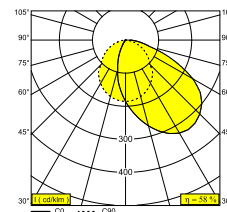

DOT.COM ON WALLWASH 12 HO 930

16315 9300 B

BESCHIKBAAR IN
ZWART 16315 9300 B
WIT 16315 9300 W

[Bekijk op website](#)

Algemene info

LOCATIE	binnen
INSTALLATIE	Plafond Opbouw
STOF EN WATERDICHTHEID	IP20
GEWICHT (KG)	1.1
RICHTBAARHEID	niet richtbaar
INFO	EXCL.LED POWER SUPPLY 700mA-DC

Elektrische info

KLASSE	III
DIM TYPE	afhankelijk van de te kiezen externe voeding
ENERGIE KLASSE	E

Info lichtbron

LIGHTSOURCE NAME	LED
LICHTBRON	LED flex 25,2W / CRI>90 (R9: 60) / 3000K / 3000lm
SMD	SDCM3
LM80	L70 > 30000
LED TECHNIEK (LICHTBRON)	3000lm // 25,2W // 119lm/W
LED TECHNIEK (TOESTEL)	1738lm // 29W // 60lm/W

Benodigheden

LED POWER SUPPLY 700mA-DC DIM

Voor gedetailleerde montage gegevens, consulteer de handleiding : [16315_XXXX_HAND.pdf](#)