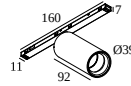

SL19 - SPY 39 FOCUS 927 DIM5

27037 9205 FBR

BESCHIKBAAR IN
ZWART 27037 9205 B
FLEMISH BRONZE 27037 9205 FBR
FLEMISH GOLD 27037 9205 FG
GOUD KLEUR 27037 9205 GC
WIT 27037 9205 W

Bekijk op website

Algemene info

LOCATIE	binnen
INSTALLATIE	Laagspanningssystemen Laagspanningssysteem montage
STOF EN WATERDICHTHEID	IP20
GEWICHT (KG)	0.3
RICHTBAARHEID	0° tot 85° zwenkbaar, 355° roteerbaar
INFO	ADJUSTABLE BEAM 15°-45°

Elektrische info

ELEKTRISCH	48V-DC
KLASSE	III
DIM TYPE	DALI
ENERGIE KLASSE	F
CERTIFICATEN	CB, ENEC

Info lichtbron

LIGHTSOURCE NAME	LED
LICHTBRON	LED array 8,6W / CRI>90 (R9: 60) / 2700K / 974lm
TM-30 WAARDEN	rf: 89 / Rg: 100
SMDC	SDCM1
RISK-GROEP	RG1
LM80	L90B10 > 50000
BEAMANGLE	15°-45°
LED TECHNIEK (LICHTBRON)	974lm // 8,6W // 113lm/W
LED TECHNIEK (TOESTEL)	290lm // 9,9W // 29lm/W

Benodigheden

LED POWER SUPPLY 48V-DC

Voor gedetailleerde montage gegevens, consulteer de handleiding : [27037_XXX5_HAND.pdf](#)