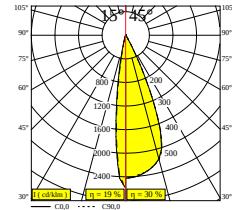

## SL19 - SPY 39 FOCUS 927 DIM5

27037 9205 FBR

BESCHIKBAAR IN  
**ZWART** 27037 9205 B  
**FLEMISH BRONZE** 27037 9205 FBR  
**FLEMISH GOLD** 27037 9205 FG  
**GOUD KLEUR** 27037 9205 GC  
**WIT** 27037 9205 W