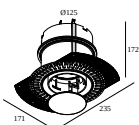

Montage kit - top air only

29810 0200 MOUNTING KIT TOP AIR ONLY 1

Uitsparingsmaat (mm): 135