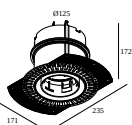

Montage kit - top air + light

29810 0130 MOUNTING KIT TOP AIR 105

Uitsparingsmaat (mm): 135