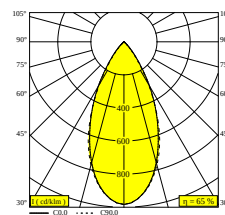

NIME II AIR 93052

26412 9330 PRIM

BESCHIKBAAR IN
GRONDLAAG 26412 9330 PRIM

[Bekijk op website](#)

Algemene info

LOCATIE	binnen
INSTALLATIE	Plafond Inbouw
ZAAGMAAT/OPENING (MM)	rond - Ø KIT
STOF EN WATERDICHTHEID	IP20
GEWICHT (KG)	0.2
RICHTBAARHEID	niet richtbaar
INFO	LENS WFL-52° EXCL.LED POWER SUPPLY 350-500mA-DC

Elektrische info

KLASSE	III
DIM TYPE	afhankelijk van de te kiezen externe voeding
ENERGIE KLASSE	G

Info lichtbron

LIGHTSOURCE NAME	LED
LICHTBRON	LED array 3,9-5,7W / CRI>90 (R9: 55) / 3000K / 385-519lm
TM-30 WAARDEN	rf: 92 / Rg: 98
SMDC	SDCM2
RISK-GROEP	RG2 (threshold 0,6m)
LM80	L90B10 > 41000
BEAMANGLE	52°
LED TECHNIEK (LICHTBRON)	519lm // 5,7W // 90lm/W
LED TECHNIEK (TOESTEL)	335lm // 6,6W // 51lm/W

Benodigdheden

MOUNTING KIT AIR 105
LED POWER SUPPLY 350 / 500mA-DC DIM

Voor gedetailleerde montage gegevens, consulteer de handleiding : [26412_XXX0_HAND.pdf](#)