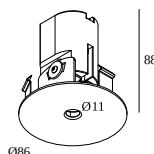

NIME II AIR 93052

26412 9330 PRIM

BESCHIKBAAR IN
GRONDLAAG 26412 9330 PRIM