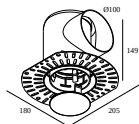

DELTALIGHT

NIME II AIR 93052

26412 9330 PRIM

Montage kit - side air only

29810 0100 MOUNTING KIT SIDE AIR ONLY 1

Uitsparingsmaat (mm): 168