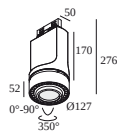

SUPERNOVA XS PIVOT ADM

274 88 3224 ADM ED5 SUPERNOVA XS PIVOT 330 ADM DIM5

TRACK 3F DIM H

200 14 430 TRACK 3F DIM H 3m

YOU-TURN ADM

313 031 21 821 ADM ED5 YOU-TURN ON OPTO 30 82715 ADM DIM5

313 031 21 822 ADM ED5 YOU-TURN ON OPTO 30 82733 ADM DIM5

DELTALIGHT

TRACK 3F DIM H 2m

200 14 420 B

313 031 21 921 ADM ED5 YOU-TURN ON OPTO 30 92715 ADM DIM5

313 031 21 922 ADM ED5 YOU-TURN ON OPTO 30 92733 ADM DIM5

313 031 21 923 ADM ED5 YOU-TURN ON OPTO 30 92755 ADM DIM5