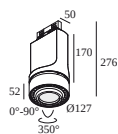

SUPERNOVA XS PIVOT ADM

274 88 3224 ADM ED5 SUPERNOVA XS PIVOT 330 ADM DIM5

TRACK 3F DIM H

200 14 430 TRACK 3F DIM H 3m

YOU-TURN ADM

313 031 21 821 ADM ED5 YOU-TURN ON OPTO 30 82715 ADM DIM5

313 031 21 822 ADM ED5 YOU-TURN ON OPTO 30 82733 ADM DIM5

DELTALIGHT

TRACK 3F DIM H 2m

200 14 420 B

313 031 21 921 ADM ED5 YOU-TURN ON OPTO 30 92715 ADM DIM5

313 031 21 922 ADM ED5 YOU-TURN ON OPTO 30 92733 ADM DIM5

313 031 21 923 ADM ED5 YOU-TURN ON OPTO 30 92755 ADM DIM5