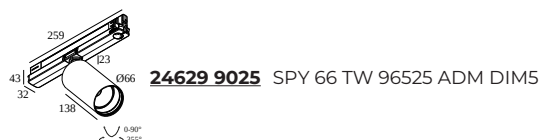

DELTALIGHT

TRACK 3F DIM H 2m

200 14 420 B

SPY 66 ADM