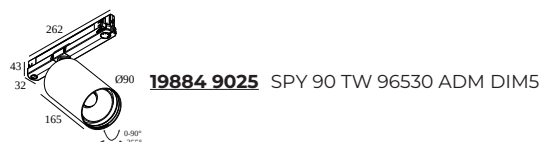

200 14 420 B

SPY 66 ADM

SPY 66 LP/MP ADM

SPY 66 WALLWASH ADM

SPY 90 ADM

DELTALIGHT

TRACK 3F DIM H 2m

200 14 420 B