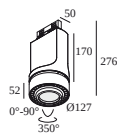

313 031 21 931 ADM ED5 YOU-TURN ON OPTO 30 93015 ADM DIM5