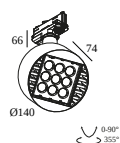

FRAGMA M ADM

23611 931W FRAGMA M 93014 ADM WD