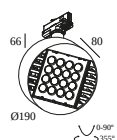

DELTALIGHT

TRACK 3F DIM H 2m

200 14 420 B

251 74 811 922 ADM ED8 BOXY R 92733 ADM DIM8

251 74 811 932 ADM ED8 BOXY R 93033 ADM DIM8

FRAGMA L ADM

23610 931W FRAGMA L 93014 ADM WD

23610 941W FRAGMA L 94014 ADM WD