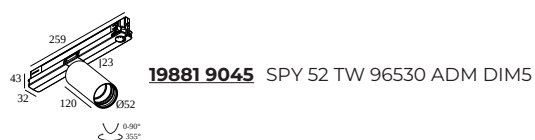

TRACK 3F DIM H 2m

200 14 420 B

MULTINOVA 30 ADM

MULTINOVA 30 PIVOT ADM

MULTINOVA 55 ADM

SHELFLINE 19 profile

SPY 52 ADM

SPY 52 WALLWASH ADM