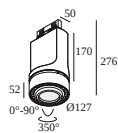

313 031 21 933 ADM ED5 YOU-TURN ON OPTO 30 93055 ADM DIM5

Notes: