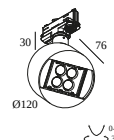

23615 931W FRAGMA M SUPERSPOT 9308 ADM WD

DELTALIGHT

TRACK 3F DIM H 2m

200 14 420 B

23615 941W FRAGMA M SUPERSPOT 9408 ADM WD

FRAGMA S ADM

23612 931W FRAGMA S 93014 ADM WD

23612 941W FRAGMA S 94014 ADM WD