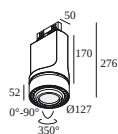

313 031 21 932 ADM ED5 YOU-TURN ON OPTO 30 93033 ADM DIM5