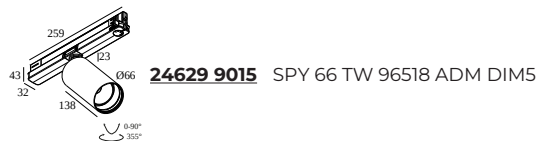

DELTALIGHT

TRACK 3F DIM H 2m

200 14 420 B

SPY 66 ADM