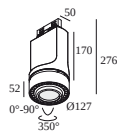

313 031 21 833 ADM ED5 YOU-TURN ON OPTO 30 83055 ADM DIM5

DELTALIGHT

TRACK 3F DIM H 2m

200 14 420 B

313 031 21 921 ADM ED5 YOU-TURN ON OPTO 30 92715 ADM DIM5

313 031 21 922 ADM ED5 YOU-TURN ON OPTO 30 92733 ADM DIM5