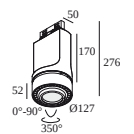

TRACK 3F DIM H

200 14 430 TRACK 3F DIM H 3m

YOU-TURN ADM

313 031 21 821 ADM ED5 YOU-TURN ON OPTO 30 82715 ADM DIM5

313 031 21 822 ADM ED5 YOU-TURN ON OPTO 30 82733 ADM DIM5

313 031 21 823 ADM ED5 YOU-TURN ON OPTO 30 82755 ADM DIM5

313 031 21 831 ADM ED5 YOU-TURN ON OPTO 30 83015 ADM DIM5

313 031 21 832 ADM ED5 YOU-TURN ON OPTO 30 83033 ADM DIM5

313 031 21 833 ADM ED5 YOU-TURN ON OPTO 30 83055 ADM DIM5

DELTALIGHT

TRACK 3F DIM H 2m

200 14 420 B