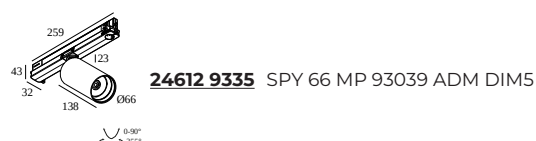

SHELFLINE 19 profile

SPY 52 ADM

SPY 52 WALLWASH ADM

DELTALIGHT

TRACK 3F DIM H 2m

200 14 420 B

SPY 66 ADM

SPY 66 LP/MP ADM