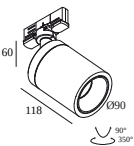

elektrische Anschlusssteile

15225 0360 B CONNECTION ST B

Ausschnittmaß (mm): 43

15225 0360 W CONNECTION ST W

Spezielle Komponenten

200 12 01 TRACK 3F DIM CUTTING TOOL

Profile

398 03 00 ANO SHL 19 - PROFILE 3m ANO

Endkappen

398 03 03 01 A SHL 19 - END CAP SET A

Optik

398 03 05 CL SHL 19 - PC CLEAR 3m

398 03 05 SBL SHL 19 - PC SBL 3m

KOMPATIBLE LEUCHTEN

BOXY R ADM

251 74 811 822 ADM ED8 BOXY R 82733 ADM DIM8