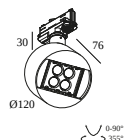

23612 931W FRAGMA S 93014 ADM WD