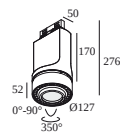

TRACK 3F DIM H

200 14 430 TRACK 3F DIM H 3m

YOU-TURN ADM

313 031 21 821 ADM ED5 YOU-TURN ON OPTO 30 82715 ADM DIM5

313 031 21 822 ADM ED5 YOU-TURN ON OPTO 30 82733 ADM DIM5

313 031 21 823 ADM ED5 YOU-TURN ON OPTO 30 82755 ADM DIM5

313 031 21 831 ADM ED5 YOU-TURN ON OPTO 30 83015 ADM DIM5

313 031 21 832 ADM ED5 YOU-TURN ON OPTO 30 83033 ADM DIM5

313 031 21 833 ADM ED5 YOU-TURN ON OPTO 30 83055 ADM DIM5

DELTALIGHT

TRACK 3F DIM H 2m

200 14 420 B