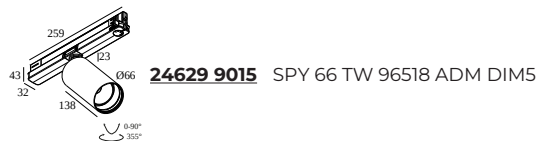

SHELFLINE 19 profile

SPY 52 ADM

SPY 52 WALLWASH ADM

DELTALIGHT

TRACK 3F DIM H 2m

200 14 420 B

SPY 66 ADM

SPY 66 LP/MP ADM