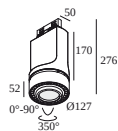

313 031 21 922 ADM ED5 YOU-TURN ON OPTO 30 92733 ADM DIM5