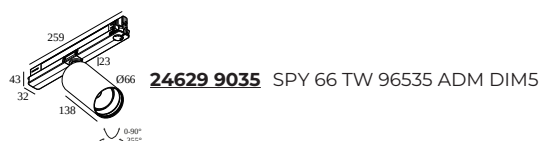

SHELFLINE 19 profile

SPY 52 ADM

SPY 52 WALLWASH ADM

DELTALIGHT

TRACK 3F DIM H 2m

200 14 420 B

SPY 66 ADM

SPY 66 LP/MP ADM