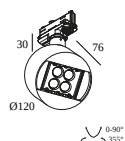

FRAGMA M SUPERSPOT ADM

23615 931W FRAGMA M SUPERSPOT 9308 ADM WD

DELTALIGHT

TRACK 3F DIM H 2m

200 14 420 B

23615 941W FRAGMA M SUPERSPOT 9408 ADM WD

FRAGMA S ADM

23612 931W FRAGMA S 93014 ADM WD