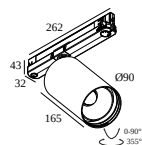

SPY 66 WALLWASH ADM

SPY 90 ADM

DELTALIGHT

TRACK 3F DIM H 2m

200 14 420 B

19884 9035 SPY 90 TW 96545 ADM DIM5

SPY ADM

414 367 821 ADM SPY ON 82706 ADM