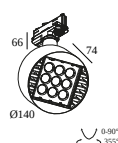

23611 931W FRAGMA M 93014 ADM WD