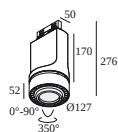

313 031 21 923 ADM ED5 YOU-TURN ON OPTO 30 92755 ADM DIM5