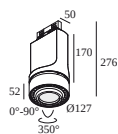

TRACK 3F DIM H

200 14 430 TRACK 3F DIM H 3m

YOU-TURN ADM

313 031 21 821 ADM ED5 YOU-TURN ON OPTO 30 82715 ADM DIM5

313 031 21 822 ADM ED5 YOU-TURN ON OPTO 30 82733 ADM DIM5

313 031 21 823 ADM ED5 YOU-TURN ON OPTO 30 82755 ADM DIM5

313 031 21 831 ADM ED5 YOU-TURN ON OPTO 30 83015 ADM DIM5

313 031 21 832 ADM ED5 YOU-TURN ON OPTO 30 83033 ADM DIM5

313 031 21 833 ADM ED5 YOU-TURN ON OPTO 30 83055 ADM DIM5

DELTALIGHT

TRACK 3F DIM H 2m

200 14 420 B