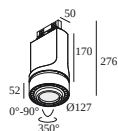

313 031 21 931 ADM ED5 YOU-TURN ON OPTO 30 93015 ADM DIM5