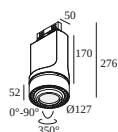

313 031 21 932 ADM ED5 YOU-TURN ON OPTO 30 93033 ADM DIM5