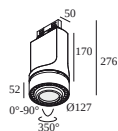

313 031 21 933 ADM ED5 YOU-TURN ON OPTO 30 93055 ADM DIM5

Notes: