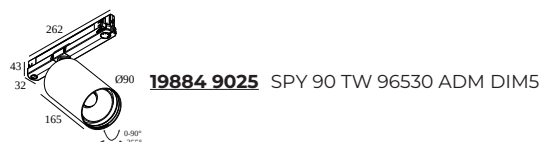

DELTALIGHT

TRACK 3F DIM H 2m

200 14 420 B

SPY 66 ADM

SPY 66 LP/MP ADM

SPY 66 WALLWASH ADM

SPY 90 ADM