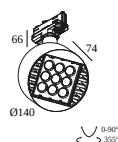

23611 941W FRAGMA M 94014 ADM WD

FRAGMA M SUPERSPOT ADM