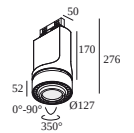

TRACK 3F DIM H

200 14 430 TRACK 3F DIM H 3m

YOU-TURN ADM

313 031 21 821 ADM ED5 YOU-TURN ON OPTO 30 82715 ADM DIM5

313 031 21 822 ADM ED5 YOU-TURN ON OPTO 30 82733 ADM DIM5

313 031 21 823 ADM ED5 YOU-TURN ON OPTO 30 82755 ADM DIM5

313 031 21 831 ADM ED5 YOU-TURN ON OPTO 30 83015 ADM DIM5

313 031 21 832 ADM ED5 YOU-TURN ON OPTO 30 83033 ADM DIM5

313 031 21 833 ADM ED5 YOU-TURN ON OPTO 30 83055 ADM DIM5

DELTALIGHT

TRACK 3F DIM H 2m

200 14 420 B