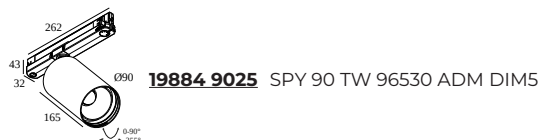

19886 9305 SPY 52 WALLWASH 930 ADM SLIM DIM5

DELTALIGHT

TRACK 3F DIM H 2m

200 14 420 B

SPY 66 ADM

SPY 66 LP/MP ADM

SPY 66 WALLWASH ADM

SPY 90 ADM