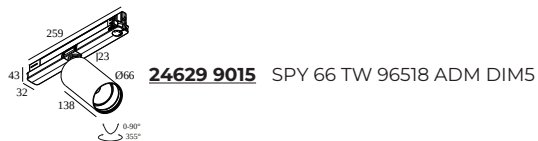

DELTALIGHT

TRACK 3F DIM H 2m

200 14 420 B

SPY 66 ADM