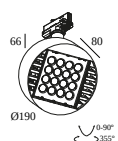

DELTALIGHT

TRACK 3F DIM H 2m

200 14 420 B

251 74 811 922 ADM ED8 BOXY R 92733 ADM DIM8

251 74 811 932 ADM ED8 BOXY R 93033 ADM DIM8

FRAGMA L ADM

23610 931W FRAGMA L 93014 ADM WD

23610 941W FRAGMA L 94014 ADM WD