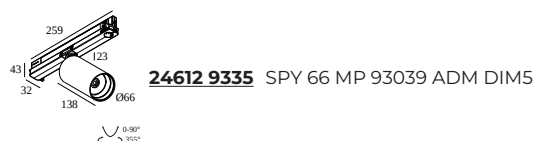

19886 9305 SPY 52 WALLWASH 930 ADM SLIM DIM5

DELTALIGHT

TRACK 3F DIM H 2m

200 14 420 B

SPY 66 ADM

SPY 66 LP/MP ADM

SPY 66 WALLWASH ADM

SPY 90 ADM