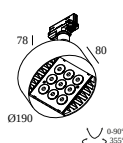

FRAGMA L SUPERSPOT ADM

23616 931W FRAGMA L SUPERSPOT 9308 ADM WD