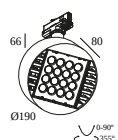

DELTALIGHT

TRACK 3F DIM H 2m

200 14 420 B

251 74 811 922 ADM ED8 BOXY R 92733 ADM DIM8

251 74 811 932 ADM ED8 BOXY R 93033 ADM DIM8

FRAGMA L ADM

23610 931W FRAGMA L 93014 ADM WD

23610 941W FRAGMA L 94014 ADM WD