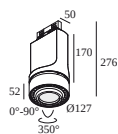

313 031 21 831 ADM ED5 YOU-TURN ON OPTO 30 83015 ADM DIM5

313 031 21 832 ADM ED5 YOU-TURN ON OPTO 30 83033 ADM DIM5

313 031 21 833 ADM ED5 YOU-TURN ON OPTO 30 83055 ADM DIM5

DELTALIGHT

TRACK 3F DIM H 2m

200 14 420 B